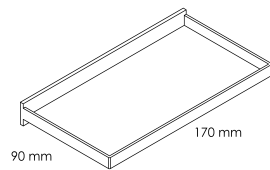

2701-12-1-090 Büyük tekli sepet - Antik siyah
Big single basket - Antique Black
* Ölçüler: 35 x 14 x 29cm

Teknik Çizimler

Our Product Are Patented

VISTA D'ORO
THE QUALITY OF EXPERIENCE
by Schinoglu

VISTA D'ORO