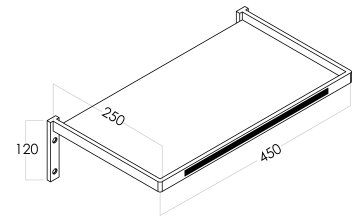

2701-12-1-090 Büyük tekli sepet - Antik siyah
Big single basket - Antique Black
* Ölçüler: 35 x 14 x 29cm

Teknik Çizimler

Our Product Are Patented

VISTA D'ORO
THE QUALITY OF EXPERIENCE
by Schinoglu

VISTA D'ORO