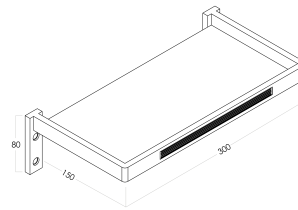

2701-12-1-090 Büyük tekli sepet - Antik siyah
Big single basket - Antique Black
* Ölçüler: 35 x 14 x 29cm

Teknik Çizimler

Our Product Are Patented

VISTA D'ORO
THE QUALITY OF EXPERIENCE
by Schinoglu

VISTA D'ORO