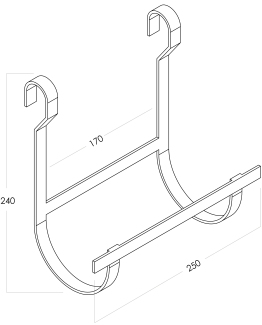

2701-12-1-090 Büyük tekli sepet - Antik siyah
Big single basket - Antique Black
* Ölçüler: 35 x 14 x 29cm

Teknik Çizimler

Our Product Are Patented

VISTA D'ORO
THE QUALITY OF EXPERIENCE
by Schinoglu

VISTA D'ORO