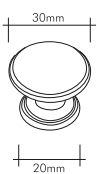

Aksesuarlar

Mutfak Aksesuarlar Kitchen Accesories

Renk Seçenekleri / Color Options

Altın Rengi - Sarı	Sarı Oksit	Siyah	Bronz	Krom
003	001	013	090	008
				005

2512 - 003 Antik çekme kol - Altın Rengi
Pull Hanlde - Gold Color