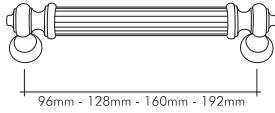

2701-12-1-090 Büyük tekli sepet - Antik siyah
Big single basket - Antique Black
* Ölçüler: 35 x 14 x 29cm

Teknik Çizimler

Our Product Are Patented

VISTA D'ORO
THE QUALITY OF EXPERIENCE
by Schinoglu

VISTA D'ORO