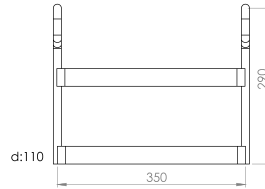

2701-12-1-090 Büyük tekli sepet - Antik siyah
Big single basket - Antique Black
* Ölçüler: 35 x 14 x 29cm

Teknik Çizimler

Our Product Are Patented

VISTA D'ORO
THE QUALITY OF EXPERIENCE
by Schinoglu

VISTA D'ORO