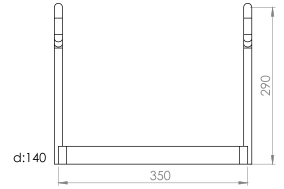

2701-12-1-090 Büyük tekli sepet - Antik siyah
Big single basket - Antique Black
* Ölçüler: 35 x 14 x 29cm

Teknik Çizimler

Our Product Are Patented

VISTA D'ORO
THE QUALITY OF EXPERIENCE
by Schinoglu

VISTA D'ORO