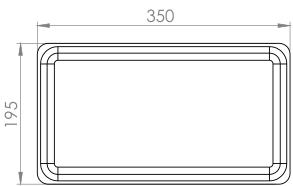

2701-12-1-090 Büyük tekli sepet - Antik siyah
Big single basket - Antique Black
* Ölçüler: 35 x 14 x 29cm

Teknik Çizimler

Our Product Are Patented

VISTA D'ORO
THE QUALITY OF EXPERIENCE
by Schinoglu

VISTA D'ORO