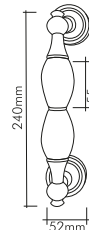

Aksesuarlar

Mutfak Aksesuarlar Kitchen Accesories

Renk Seçenekleri / Color Options

Altın Rengi - Sarı	Sarı Oksit	Siyah	Bronz	Krom
003	001	013	090	008
				005

2512 - 003 Antik çekme kol - Altın Rengi
Pull Hanlde - Gold Color