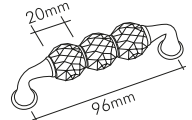

Aksesuarlar

Mutfak Aksesuarlar Kitchen Accesories

Renk Seçenekleri / Color Options

Altın Rengi - Sarı	Sarı Oksit	Siyah	Bronz	Krom
003	001	013	090	008
				005

2512 - 003 Antik çekme kol - Altın Rengi
Pull Hanlde - Gold Color