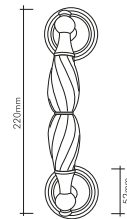

Aksesuarlar

Mutfak Aksesuarlar Kitchen Accesories

Renk Seçenekleri / Color Options

Altın Rengi - Sarı	Sarı Oksit	Siyah	Bronz	Krom
003	001	013	090	008
				005

2512 - 003 Antik çekme kol - Altın Rengi
Pull Hanlde - Gold Color