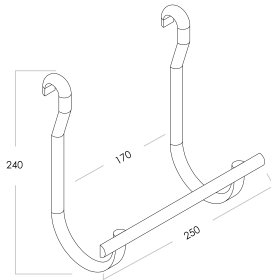

2701-12-1-090 Büyük tekli sepet - Antik siyah
Big single basket - Antique Black
* Ölçüler: 35 x 14 x 29cm

Teknik Çizimler

Our Product Are Patented

VISTA D'ORO
THE QUALITY OF EXPERIENCE
by Schinoglu

VISTA D'ORO