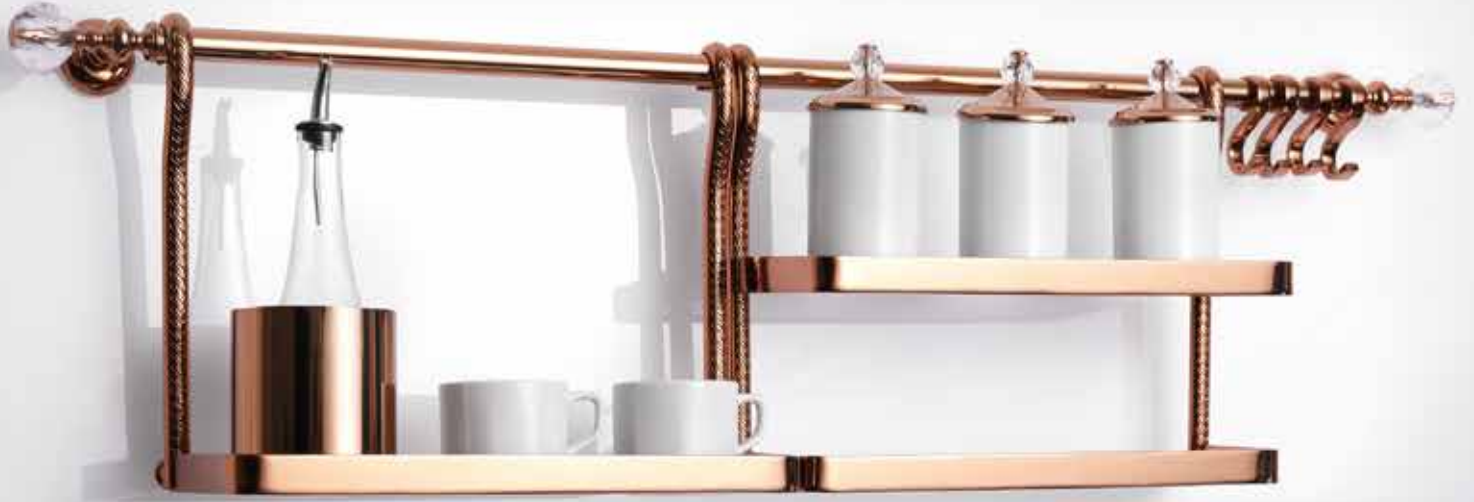

2706 - 008 Raf 30x15 - Bronz
Rack - Bronze

2701 - 008 Büyük tekli sepet - Bronz
Big single basket - Bronze

2702 - 3 - 008 Büyük çiftli sepet - Bronz
Big double basket - Bronze

2703 - 008 Havluluk - Bronz Yarım Ay
Towel holder - Bronze