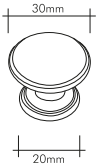

2701-12-1-090 Büyük tekli sepet - Antik siyah
Big single basket - Antique Black
* Ölçüler: 35 x 14 x 29cm

Teknik Çizimler

Our Product Are Patented

VISTA D'ORO
THE QUALITY OF EXPERIENCE
by Schinoglu

VISTA D'ORO