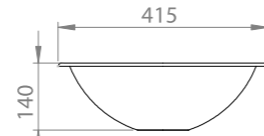

PEDALLI ÇÖP KOVA 5 LİTRE

PEDALLI ÇÖP KOVA 3 LİTRE

AYAKLI TEPSİ

AYAKLI (DÜZ) TEPSİ

KLENEX (DİKDÖRTGEN) PEÇ ETELİK

KLENEX (KARE) PEÇ ETELİK

ANKASTRE EVYE

ANTİK HAVLUPAN
80C M BOY 50C M MERKEZ