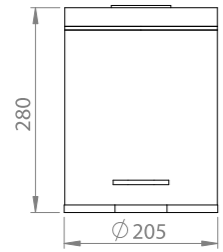

PEDALLI ÇÖP KOVA 5 LİTRE

PEDALLI ÇÖP KOVA 3 LİTRE

AYAKLI TEPSİ

AYAKLI (DÜZ) TEPSİ

KLENEX (DİKDÖRTGEN) PEÇ ETELİK

KLENEX (KARE) PEÇ ETELİK

ANKASTRE EVYE

ANTİK HAVLUPAN
80C M BOY 50C M MERKEZ