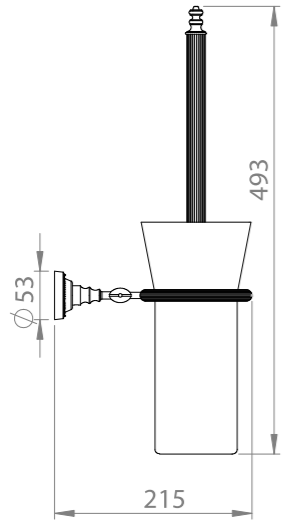

DUVARA MONTE BANYO AKSESUARLARI (ANTİK)

S.Ü. ÇÖP KOVA