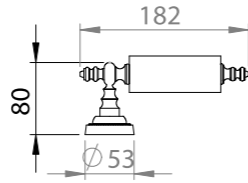

ANTİK TUVALET KAĞITLIK