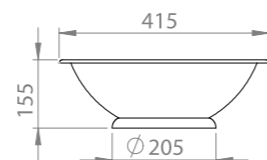

SET ÜSTÜ EVYE