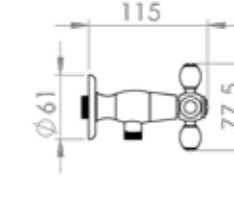

TAHARET MUSLUK (SİRALI)