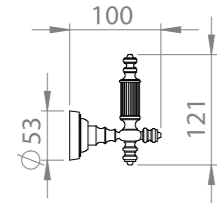

ANTİK KLOZET FIRÇA

ANTİK BORNOZ