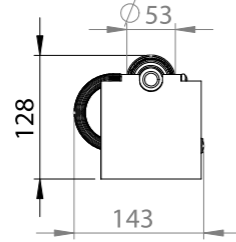

ANTİK TUVALET KAĞITLIK KAPAKLI