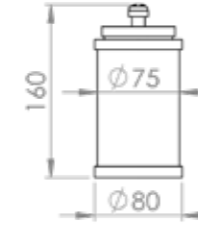

S.Ü. PAMUKLUK