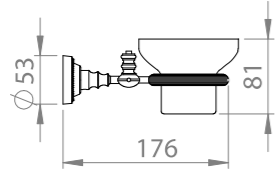

DUVARA MONTE BANYO AKSESUARLARI (ANTİK)

ANTİK KURU SABUNLUK