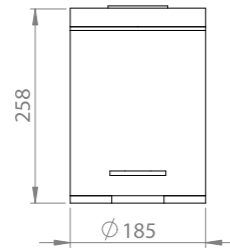

PEDALLI ÇÖP KOVA 5 LİTRE

PEDALLI ÇÖP KOVA 3 LİTRE

AYAKLI TEPSİ

AYAKLI (DÜZ) TEPSİ

KLENEX (DİKDÖRTGEN) PEÇ ETELİK

KLENEX (KARE) PEÇ ETELİK

ANKASTRE EVYE

ANTİK HAVLUPAN
80C M BOY 50C M MERKEZ