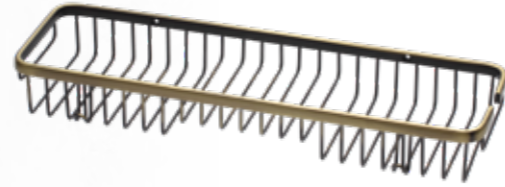

3508-18-013
Brass Oxide / Sarı Oksit

3514-18-013
Brass Oxide / Sarı Oksit

Pirinç imalat / Made of brass
İngiliz Albrifin S vernik
English Albrifin S varnish

SÜNGERLİK | SÜNGERLİKLER SHOWER BASKETS

35225-005
Chrome / Krom