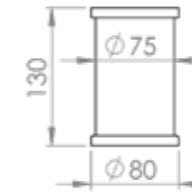

S.Ü. DIŞ FIRÇALIK