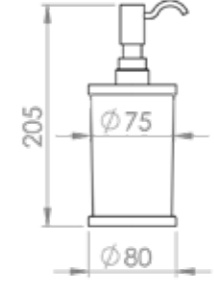

S.Ü. SIVI SABUNLUK