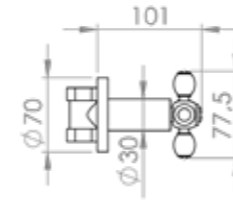

TAHARET MUSLUK (ANKASTRE)