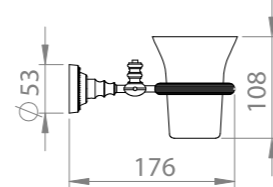

ANTİK DIŞ FIRÇALIK