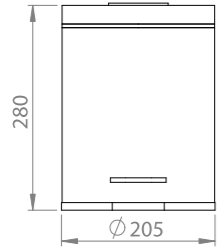

SIVI SABUNLUK

SUNGERLIK KARE

KARYOLA BAŞLIKLIL HAVLUPAN
80CM BOY 50CM MERKEZ

BEBEK BORULU DUŞ SETİ-1

PEDALLI ÇÖP KOVA 5 LİTRE

PEDALLI ÇÖP KOVA 3 LİTRE

AYAKLI TEPŞİ

AYAKLI (DÜZ) TEPŞİ