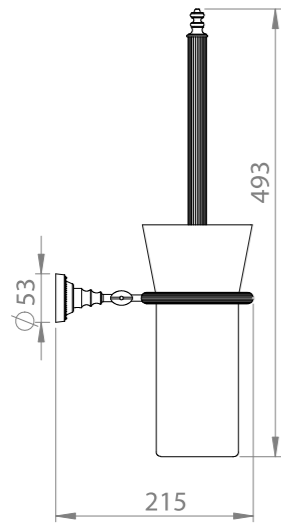

DUVARA MONTE BANYO AKSESUARLARI (ANTİK)

S.Ü. ÇÖP KOVA