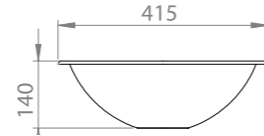

ANKASTRE EVYE