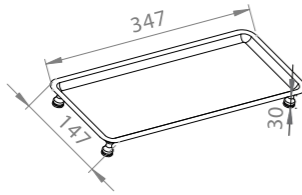

SIVI SABUNLUK

SUNGERLIK KARE

KARYOLA BAŞLIKLIL HAVLUPAN
80CM BOY 50CM MERKEZ

BEBEK BORULU DUŞ SETİ-1

PEDALLI ÇÖP KOVA 5 LİTRE

PEDALLI ÇÖP KOVA 3 LİTRE

AYAKLI TEPŞİ

AYAKLI (DÜZ) TEPŞİ