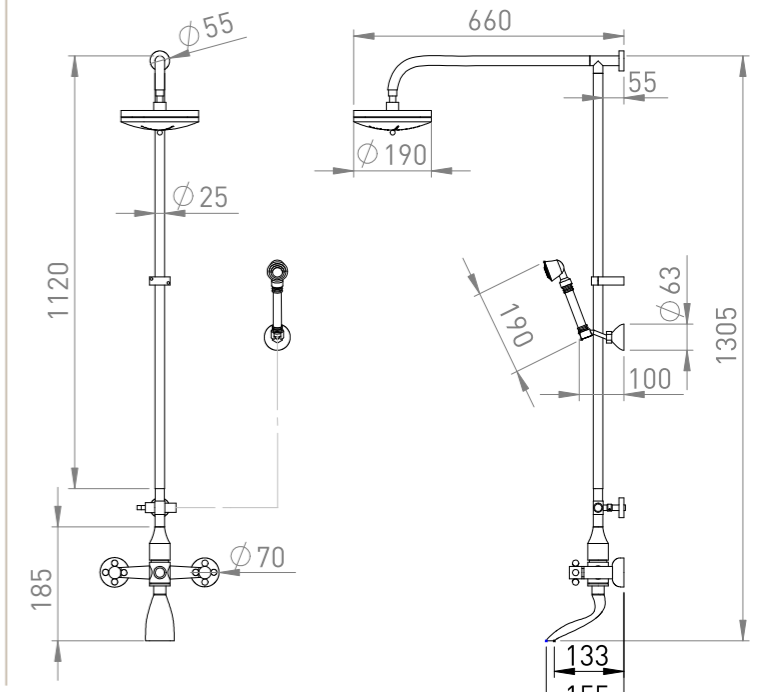

BEBEK BORULU DUŞ SETİ-2