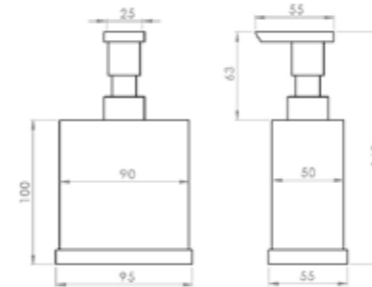

SIVI SABUNLUK

SUNGERLIK KARE

KARYOLA BAŞLIKLIL HAVLUPAN
80CM BOY 50CM MERKEZ

BEBEK BORULU DUŞ SETİ-1

PEDALLI ÇÖP KOVA 5 LİTRE

PEDALLI ÇÖP KOVA 3 LİTRE

AYAKLI TEPŞİ

AYAKLI (DÜZ) TEPŞİ