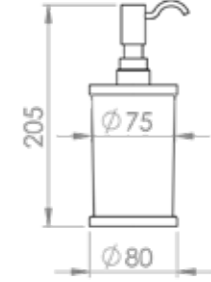

S.Ü. SIVI SABUNLUK