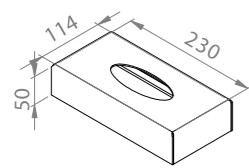

KLENEX (DİKDÖRTGEN) PEÇETELİK