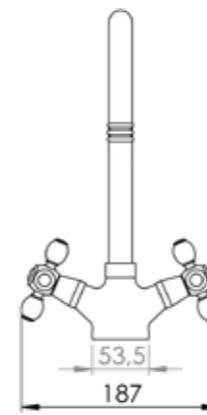

BEBEK EVYE BATARYA