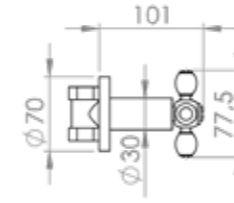

KLENEX (DİKDÖRTGEN) PEÇETELİK

KLENEX (KARE) PEÇETELİK

ANKASTRE EVYE

ANTİK HAVLUPAN
80CM BOY 50CM MERKEZ

SET ÜSTÜ EVYE

TAHARET MUSLUK (ANKASTRE)

TAHARET MUSLUK (SİPİRALİ)

BEBEK LAVABO BATARYA