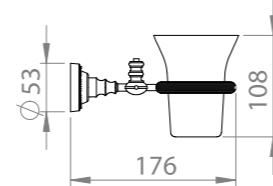

ANTİK DIŞ FIRÇALIK