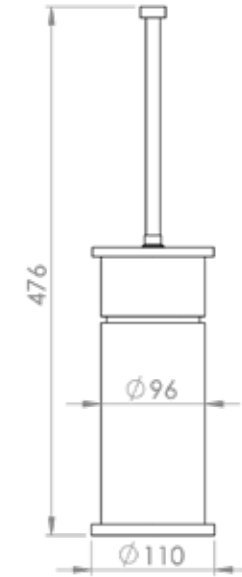

SIVI SABUNLUK

SUNGERLIK KARE

KARYOLA BAŞLIKLIL HAVLUPAN
80CM BOY 50CM MERKEZ

BEBEK BORULU DUŞ SETİ-1

PEDALLI ÇÖP KOVA 5 LİTRE

PEDALLI ÇÖP KOVA 3 LİTRE

AYAKLI TEPŞİ

AYAKLI (DÜZ) TEPŞİ