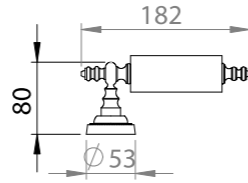

ANTİK TUVALET KAĞITLIK