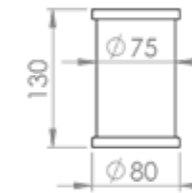

S.Ü. DIŞ FIRÇALIK