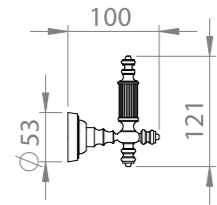

ANTİK KLOZET FIRÇA

ANTİK BORNOZ