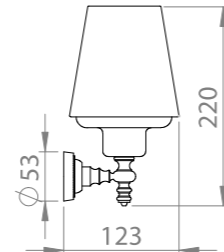

ANTİK TÜLLÜ APLİK