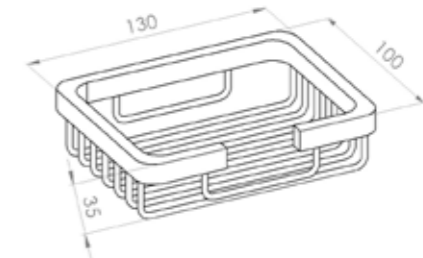

SIVI SABUNLUK

SUNGERLIK KARE

KARYOLA BAŞLIKLIL HAVLUPAN
80CM BOY 50CM MERKEZ

BEBEK BORULU DUŞ SETİ-1

PEDALLI ÇÖP KOVA 5 LİTRE

PEDALLI ÇÖP KOVA 3 LİTRE

AYAKLI TEPŞİ

AYAKLI (DÜZ) TEPŞİ