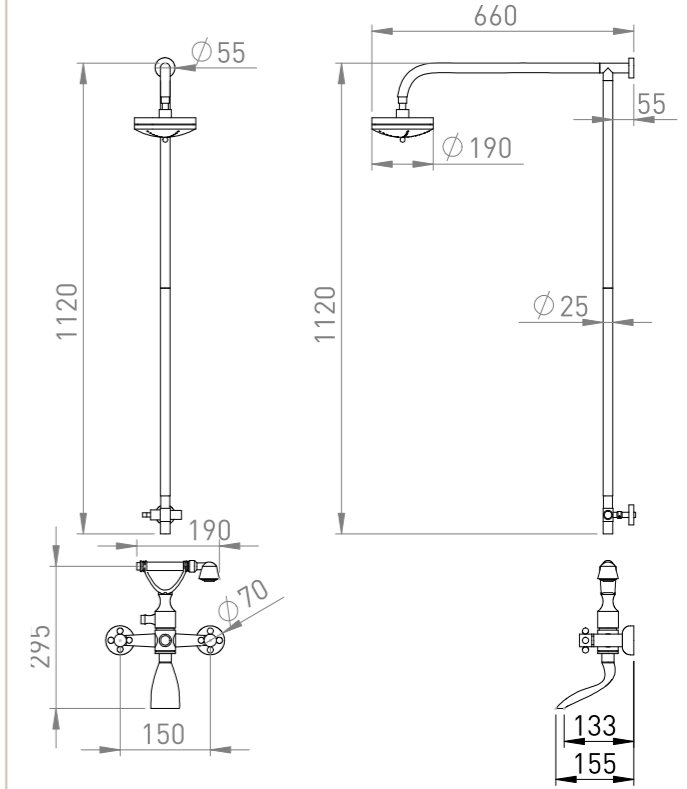

BEBEK BORULU DUŞ SETİ-1