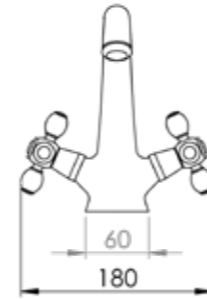

KLENEX (DİKDÖRTGEN) PEÇETELİK

KLENEX (KARE) PEÇETELİK

ANKASTRE EVYE

ANTİK HAVLUPAN
80CM BOY 50CM MERKEZ

SET ÜSTÜ EVYE

TAHARET MUSLUK (ANKASTRE)

TAHARET MUSLUK (SİPİRALİ)

BEBEK LAVABO BATARYA