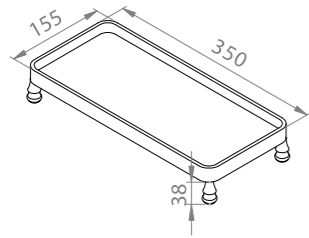

SIVI SABUNLUK

SUNGERLIK KARE

KARYOLA BAŞLIKLIL HAVLUPAN
80CM BOY 50CM MERKEZ

BEBEK BORULU DUŞ SETİ-1

PEDALLI ÇÖP KOVA 5 LİTRE

PEDALLI ÇÖP KOVA 3 LİTRE

AYAKLI TEPŞİ

AYAKLI (DÜZ) TEPŞİ