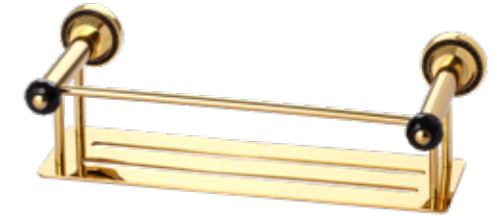

3531-71-3020
24 K Gold