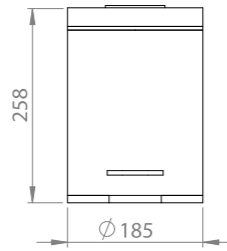

SIVI SABUNLUK

SUNGERLIK KARE

KARYOLA BAŞLIKLIL HAVLUPAN
80CM BOY 50CM MERKEZ

BEBEK BORULU DUŞ SETİ-1

PEDALLI ÇÖP KOVA 5 LİTRE

PEDALLI ÇÖP KOVA 3 LİTRE

AYAKLI TEPŞİ

AYAKLI (DÜZ) TEPŞİ