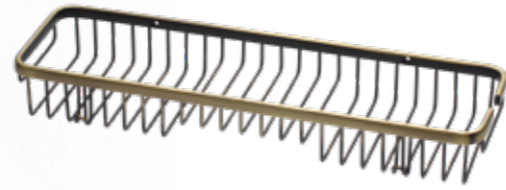

SÜNGERLİK | SÜNGERLİKLER SHOWER BASKETS

35225-005
Chrome / Krom

35225-013
Brass Oxide / Sarı Oksit

35226-030
24 K Gold

3522-030-2
24 K Gold

3522-030-1
24 K Gold

Pirinç imalat / Made of brass
İngiliz Albrifin S vernik
English Albrifin S varnish