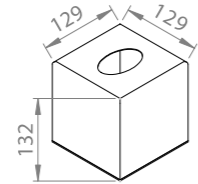

KLENEX (KARE) PEÇETELİK