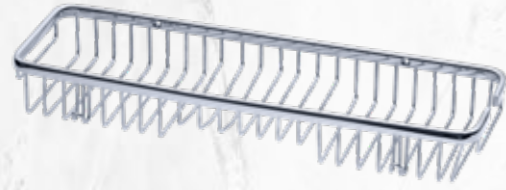

SÜNGERLİK | SÜNGERLİKLER SHOWER BASKETS

35225-005
Chrome / Krom

35225-013
Brass Oxide / Sarı Oksit

35226-030
24 K Gold

3522-030-2
24 K Gold

3522-030-1
24 K Gold

Pirinç imalat / Made of brass
İngiliz Albrifin S vernik
English Albrifin S varnish