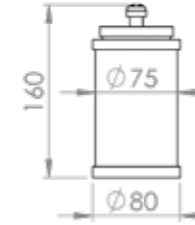

S.Ü. PAMUKLUK