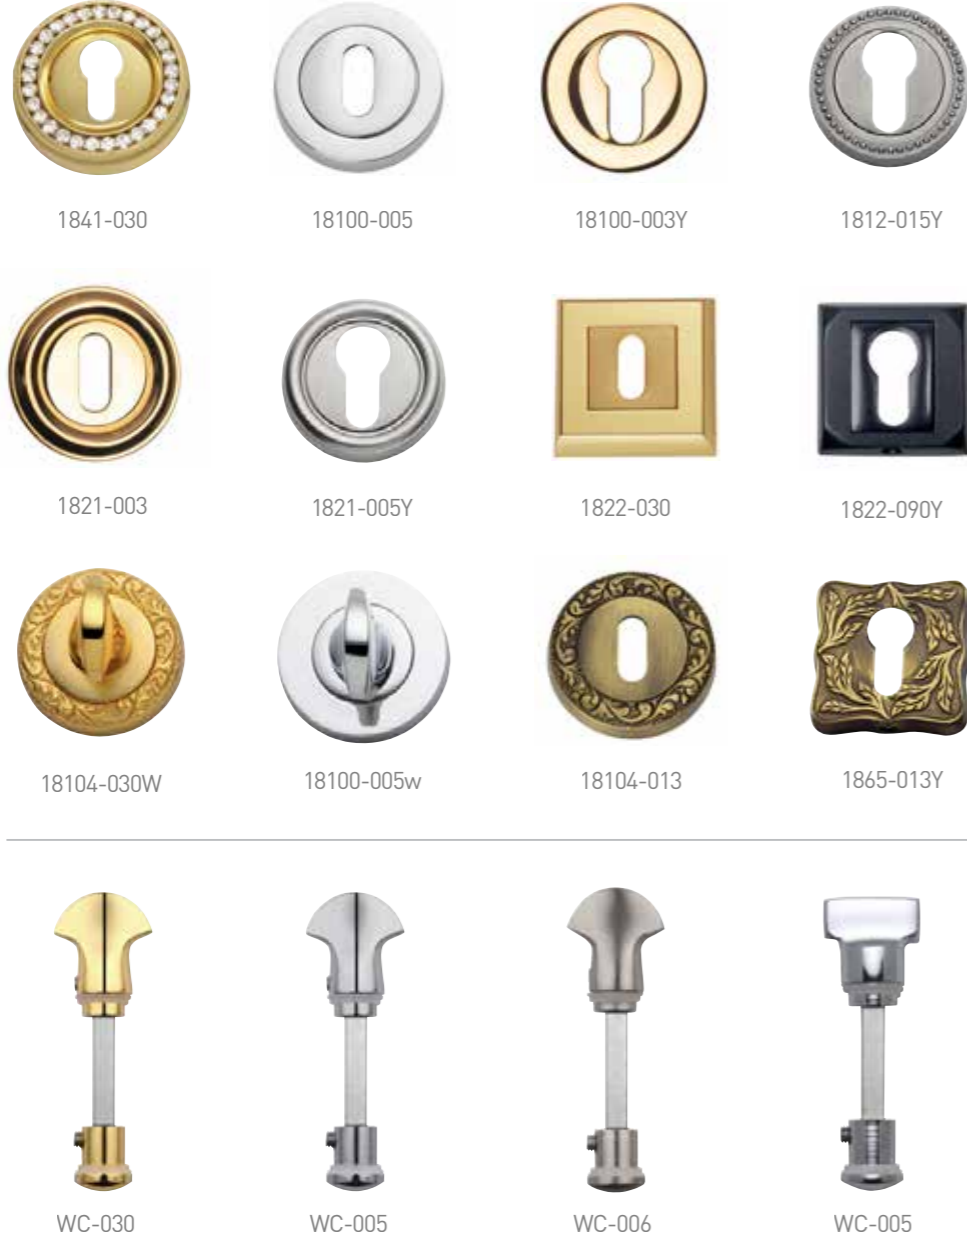

ROZET TIPLERİ

Rozet Tipleri
ROSETTES; KEY HOLE, CYCLINE TYPE, WC TYPE