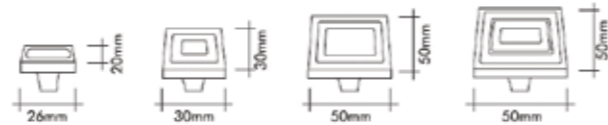

0771-005-4
Chrome / Krom