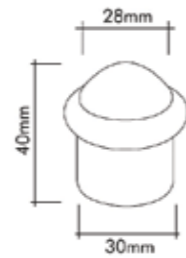

STOPPER YER TAMPONLARI | Yer Tamponları Floor Stoppers

Pirinç imalat / Made of brass
İngiliz Albrifin S vernik
English Albrifin S varnish

SWAROVSKI YER TAMPONLARI | Yer Tamponları Floor Stoppers

Pirinç imalat / Made of brass
İngiliz Albrifin S vernik
English Albrifin S varnish