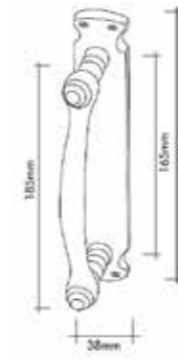

Pirinç imalat / Made of brass
İngiliz Albrifin S vernik
English Albrifin S varnish