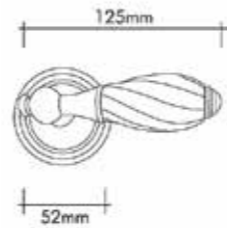

NISA KAPI KOLLARI | Kapı kolları ve Çekme kollar Door handle and Pull Handle

Şahinoğlu
design

Pirinç imalat / Made of brass
İngiliz Albrifin S vernik
English Albrifin S varnish