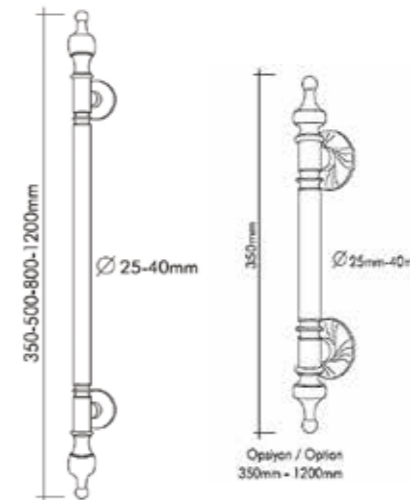

Pirinç imalat / Made of brass
İngiliz Albrifin S vernik
English Albrifin S varnish