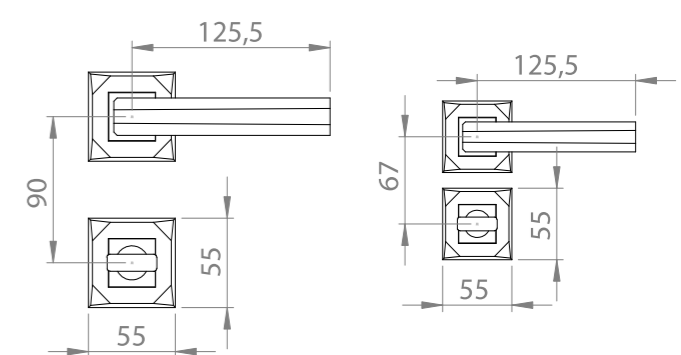

ANTİK ÇEKME KOL ÇAP: 20 MM / ANTİK PULL
HANDLE DIAMETER: 20 MM

WC