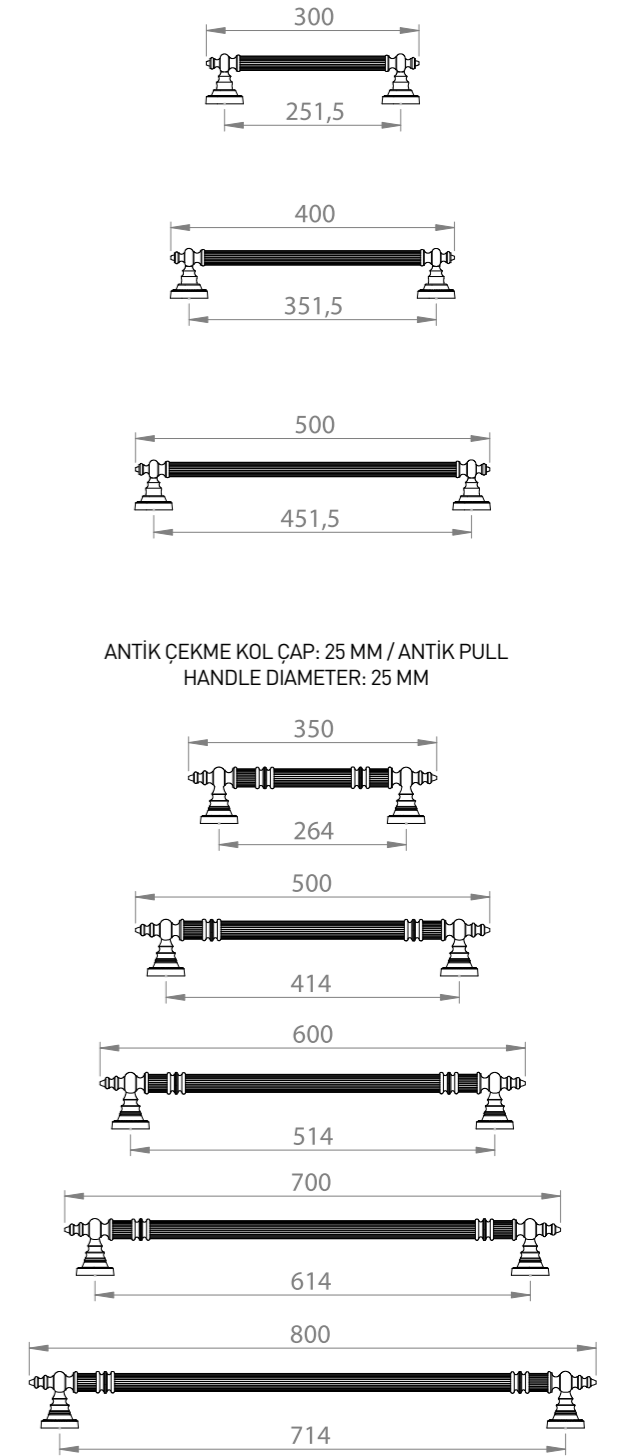

RÖLYEF ÇEKME KOL ÇAP: 40 MM / RÖLYEF PULL  
HANDLE DIAMETER: 40 MM

ANTİK ÇEKME KULP ÇAP: 12,5 MM / ANTİK  
DRAWER HANDLE DIAMETER: 12,5 MM

ANTİK ÇEKME KOL ÇAP: 20 MM / ANTİK PULL  
HANDLE DIAMETER: 20 MM