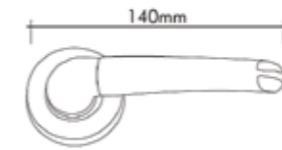

## ROZETLİ RUSTİK KAPI KOLLARI

Kapı kolları ve Çekme kollar  
Door handle and Pull Handle

0218-013  
Brass Oxide / Sarı Oksit

0218-015  
Antique Silver / Antik gümüş

0218-030 24 K Gold

Pirinç imalat / Made of brass  
İngiliz Albrifin S vernik  
English Albrifin S varnish