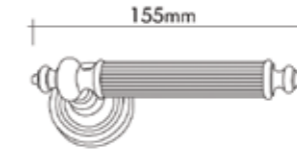

# ANTİK KAPI KOLLARI

Rozetli Kapı Kolları  
Rosette Door Handle

0212-005  
Chrome / Krom

0212-008  
Bronze

0212-016  
Platin

0212-090  
Black / Siyah

Pirinç imalat / Made of brass  
İngiliz Albrifin S vernik  
English Albrifin S varnish