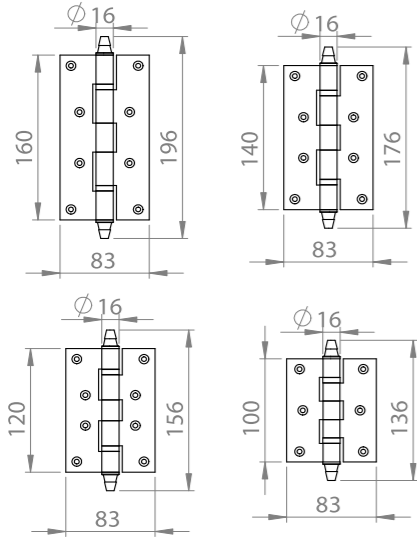

ANTİK MENTEŞE UNIVERSAL
ANTİK HINGE-UNIVERSAL