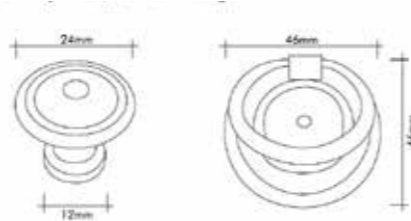

# KLASİK MOBİLYA KULP

Çekme Kulplar ve Aksesuarlar  
Drawer handle and Accessories

07166-030  
24 K Gold

07166-013  
Brass Oxide / Sarı Oksit

07165-013  
Brass Oxide / Sarı Oksit

07165-030  
24 K Gold

Pirinç imalat / Made of brass  
İngiliz Albrifin S vernik  
English Albrifin S varnish