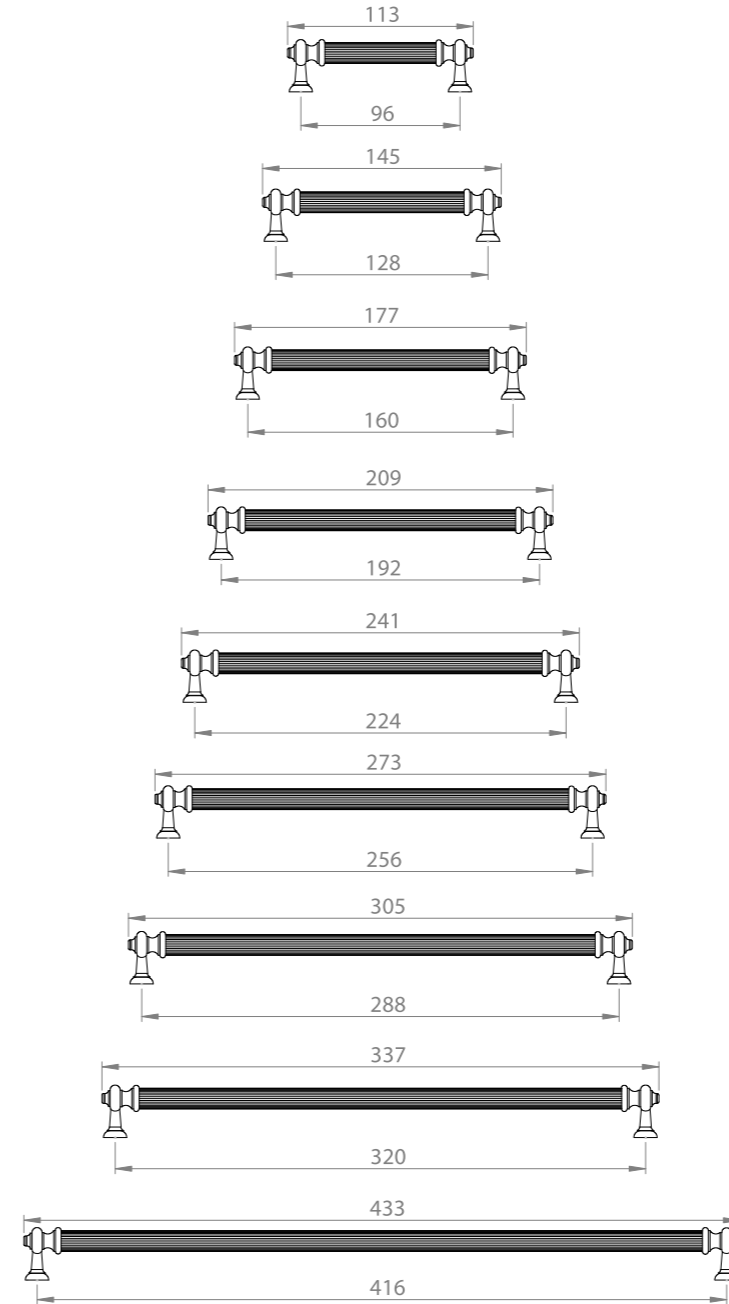

RÖLYEF ÇEKME KOL ÇAP: 40 MM / RÖLYEF PULL  
HANDLE DIAMETER: 40 MM

ANTİK ÇEKME KULP ÇAP: 12,5 MM / ANTİK  
DRAWER HANDLE DIAMETER: 12,5 MM

ANTİK ÇEKME KOL ÇAP: 20 MM / ANTİK PULL  
HANDLE DIAMETER: 20 MM