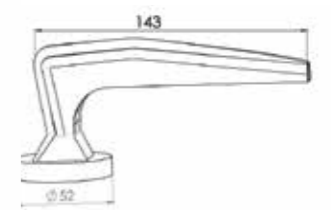

Pirinç imalat / Made of brass
İngiliz Albrifin S vernik
English Albrifin S varnish