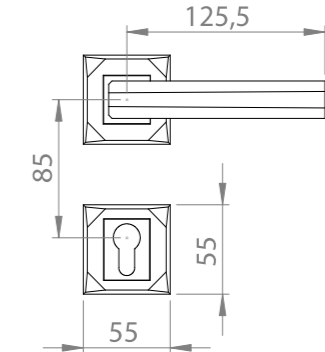

ANTİK YUVARLAK ROZ. KOL
ANTİK ROSETTE DOOR HANDLE

ANTİK AYNALI KAPI KOLU
ANTİK DOOR HANDLE-PLATED

SELK KARE ROZ. KAPI KOLU
SELK SQUARE ROSETTE DOOR HANDLE