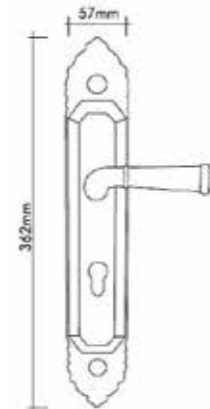

Pirinç imalat / Made of brass
İngiliz Albrifin S vernik
English Albrifin S varnish