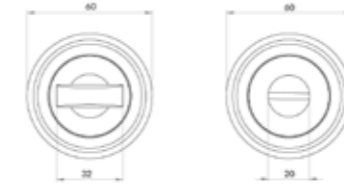

1812-003
Key hole

1812-003Y
Cycline type