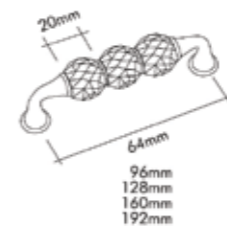

QUALITY

KRİSTAL **BEBEK** MOBİLYA KULP | Düğme ve Çekmece Kulplar  
Cabinet and Drawer Handles

0737-3020-1  
24 K Gold

0737-520-1  
Chrome / Krom

2537-520-96  
Chrome / Krom

2537-320-96  
Gold Color / Altın Rengi