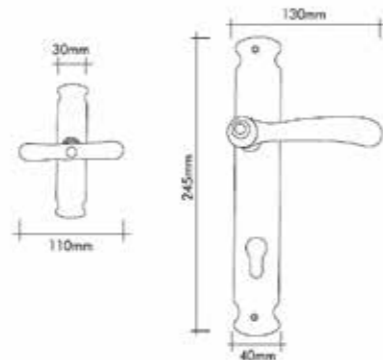

AYNALI SEFA KAPI KOLLARI

Kapı kolları ve Çekme kollar
Door handle and Pull Handle

*Sahinoğlu
design*

Pirinç imalat / Made of brass
İngiliz Albrifin S vernik
English Albrifin S varnish

ROZETLİ SEFA KAPI KOLLARI

Kapı kolları ve Çekme kollar
Door handle and Pull Handle

*Sahinoğlu
design*

Pirinç imalat / Made of brass
İngiliz Albrifin S vernik
English Albrifin S varnish