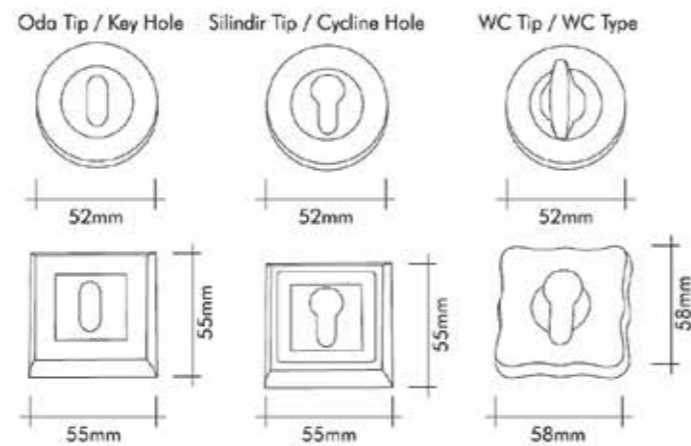

# ROZET TIPLERİ

Rozet Tipleri  
ROSETTES; KEY HOLE, CYCLINE TYPE, WC TYPE