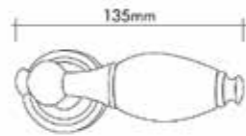

## KRISTAL BEBEK KAPI KOLLARI

Kapı kolları ve Çekme kollar  
Door handle and Pull Handle

Sahinoğlu  
design

0237-3020  
24 K Gold

0237-520  
Chrome / Krom

02437-3020  
24 K Gold

02437-520  
Chrome / Krom

Pirinç imalat / Made of brass  
İngiliz Albrifin S vernik  
English Albrifin S varnish