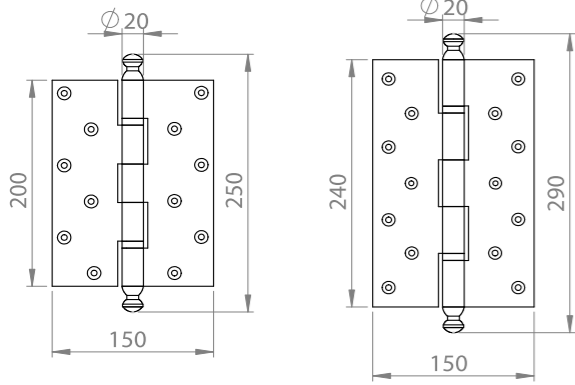

MONDEO MENTEŞE UNIVERSAL
MONDEO HINGE-UNIVERSAL

MAJOR MENTEŞE-UNIVERSAL
MAJOR HINGE-UNIVERSAL