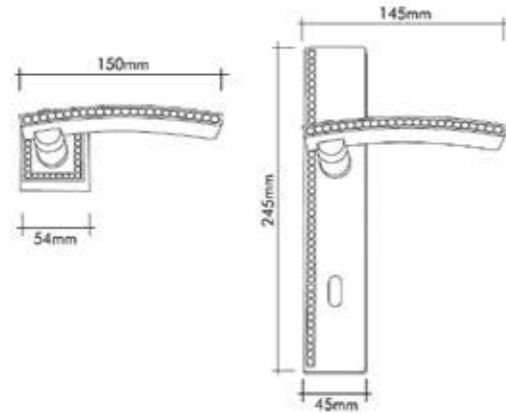

Sahinoğlu
design

ALMARA KAPI KOLLARI

Kapı kolları ve Çekme kollar
Door handle and Pull Handle

Pirinç imalat / Made of brass
İngiliz Albrifin S vernik
English Albrifin S varnish

ALMARA