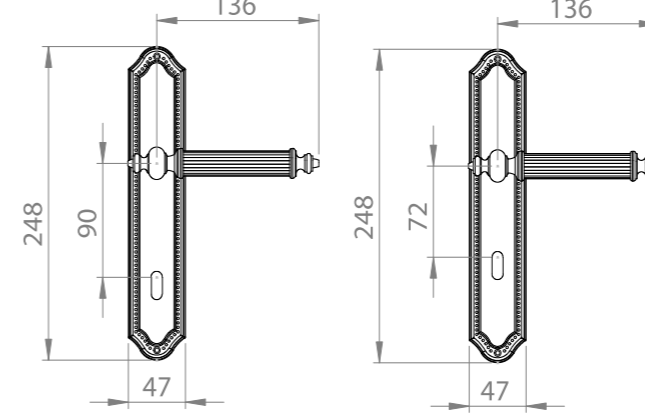

YALE TİP / CYLINDRICAL TYPE

ANTİK AYNALI KAPI KOLU
ANTİK DOOR HANDLE-PLATED

ODA TİP / KEY HOLE