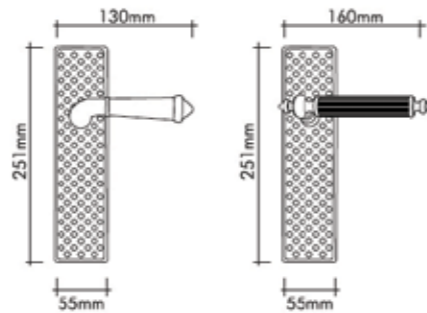

01160-120-013
Brass Oxide / Sarı Oksit