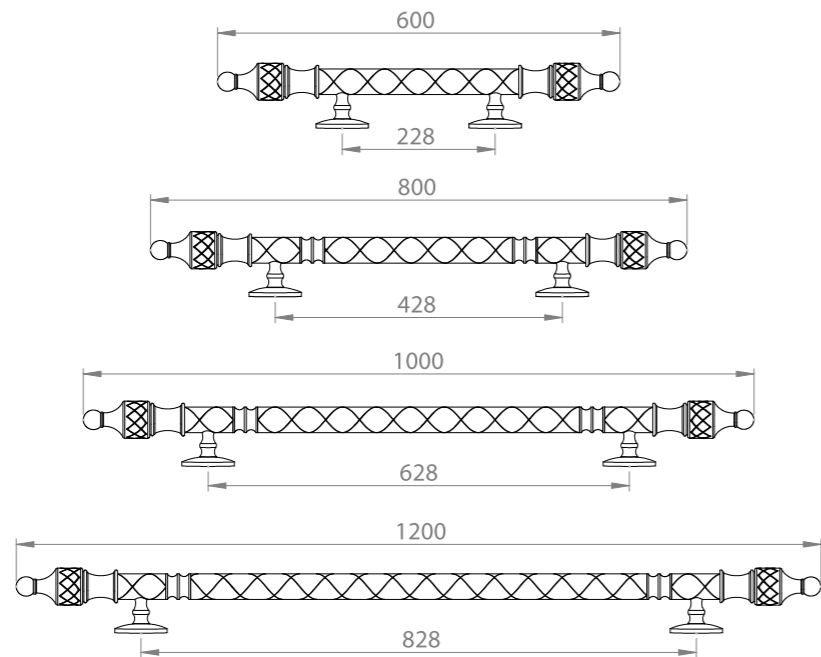

RÖLYEF ÇEKME KOL ÇAP: 40 MM / RÖLYEF PULL  
HANDLE DIAMETER: 40 MM

ANTİK ÇEKME KULP ÇAP: 12,5 MM / ANTİK  
DRAWER HANDLE DIAMETER: 12,5 MM

ANTİK ÇEKME KOL ÇAP: 20 MM / ANTİK PULL  
HANDLE DIAMETER: 20 MM