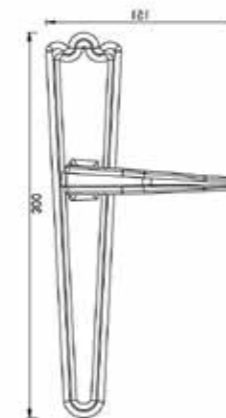

Pirinç imalat / Made of brass
İngiliz Albrifin S vernik
English Albrifin S varnish