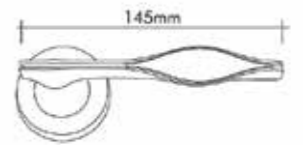

## CURL KAPI KOLLARI

Kapı kolları ve Çekme kollar  
Door handle and Pull Handle

02102-080 Nickel

02102-013  
Brass Oxide / Sarı Oksit

02104-006  
Satin Silver / Saten Gümüş

02104-003  
Gold Color / Altın Rengi