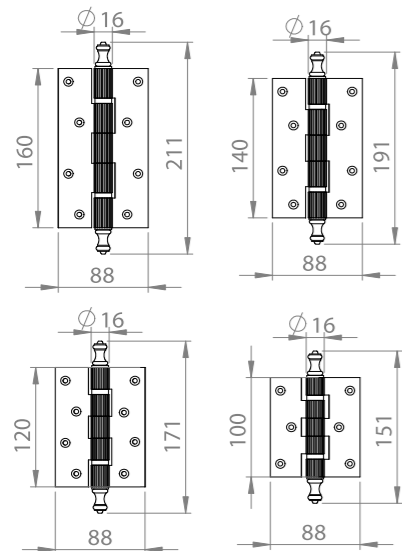

ANTİK YUVARLAK ROZ. KOL
ANTİK ROSETTE DOOR HANDLE

ANTİK AYNALI KAPI KOLU
ANTİK DOOR HANDLE-PLATED

SELK KARE ROZ. KAPI KOLU
SELK SQUARE ROSETTE DOOR HANDLE