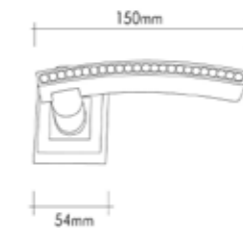

## ALMARA KAPI KOLLARI

Kapı kolları ve Çekme kollar  
Door handle and Pull Handle

2271-030  
24 K Gold

2271-056  
Chrome-Satin silver  
Krom-Saten Gümüş

Pirinç imalat / Made of brass  
İngiliz Albrifin S vernik  
English Albrifin S varnish