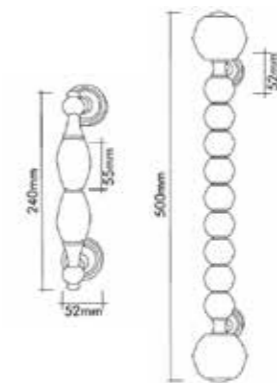

## KRISTAL BEBEK KAPI KOLLARI

Kapı kolları ve Çekme kollar  
Door handle and Pull Handle

1037-520-11  
Chrome / Krom

1037-3020-2  
24 K Gold

10437-520-2  
Chrome / Krom

Pirinç imalat / Made of brass  
İngiliz Albrifin S vernik  
English Albrifin S varnish