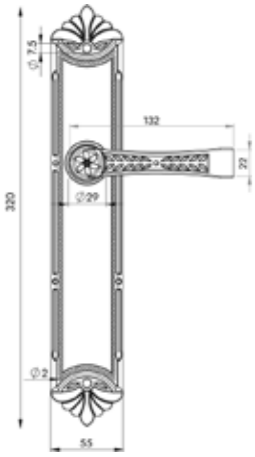

# CROWN KAPI KOLLARI

Kapı kolları ve Çekme kollar  
Door handle and Pull Handle

01255-015Y  
Antique Silver  
Antik gümüş

01255-003Y  
Gold Color  
Altın Rengi

Pirinç imalat / Made of brass  
İngiliz Albrifin S vernik  
English Albrifin S varnish