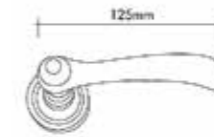

Pirinç imalat / Made of brass
İngiliz Albrifin S vernik
English Albrifin S varnish