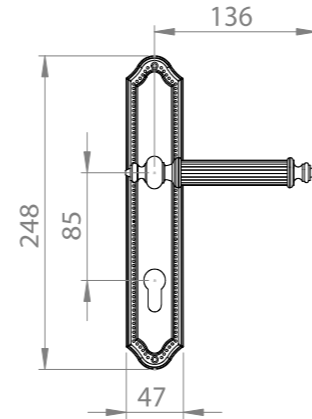

ANTİK YUVARLAK ROZ. KOL
ANTİK ROSETTE DOOR HANDLE

ANTİK AYNALI KAPI KOLU
ANTİK DOOR HANDLE-PLATED

SELK KARE ROZ. KAPI KOLU
SELK SQUARE ROSETTE DOOR HANDLE