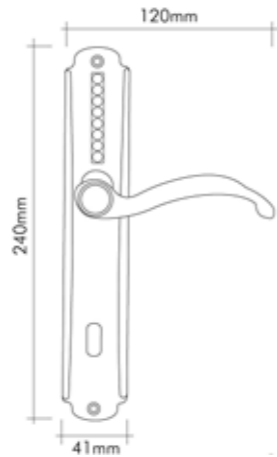

## GİZEM KAPI KOLLARI

Kapı kolları ve Çekme kollar  
Door handle and Pull Handle

Sahinoğlu  
design

01414-005  
Chrome / Krom

01414-030  
24 K Gold

02414-005  
Chrome / Krom

02414-030  
24 K Gold

Pirinç imalat / Made of brass  
İngiliz Albrifin S vernik  
English Albrifin S varnish