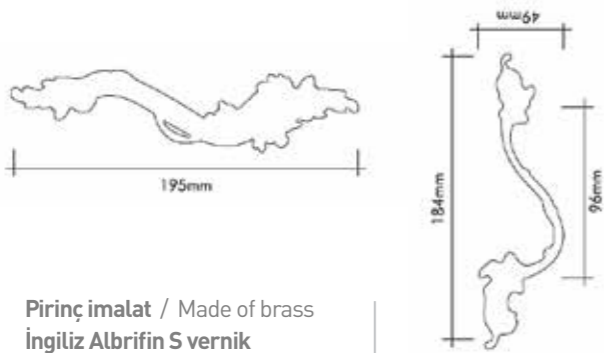

# KLASİK MOBİLYA KULP

Çekme Kulplar ve Aksesuarlar  
Drawer handle and Accessories

25161-013-96-L  
Brass Oxide  
Sarı Oksit

25161-3119-96-R  
24 K Gold White  
Pattern / 24 A.  
Altın Byz Patine

25168-3135-128L  
Rustic 24 K. Gold  
Rustik 24 Ayar Altın