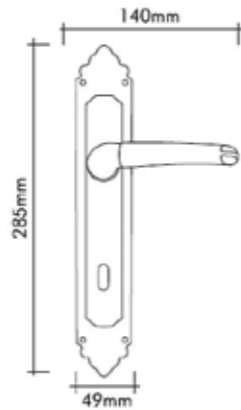

## AYNALI RUSTİK KAPI KOLLARI

Kapı kolları ve Çekme kollar  
Door handle and Pull Handle

0118-030  
24 K Gold

0118-013  
Brass Oxide / Sarı Oksit

0118-015  
Antique Silver / Antik gümüş

Pirinç imalat / Made of brass  
İngiliz Albrifin S vernik  
English Albrifin S varnish