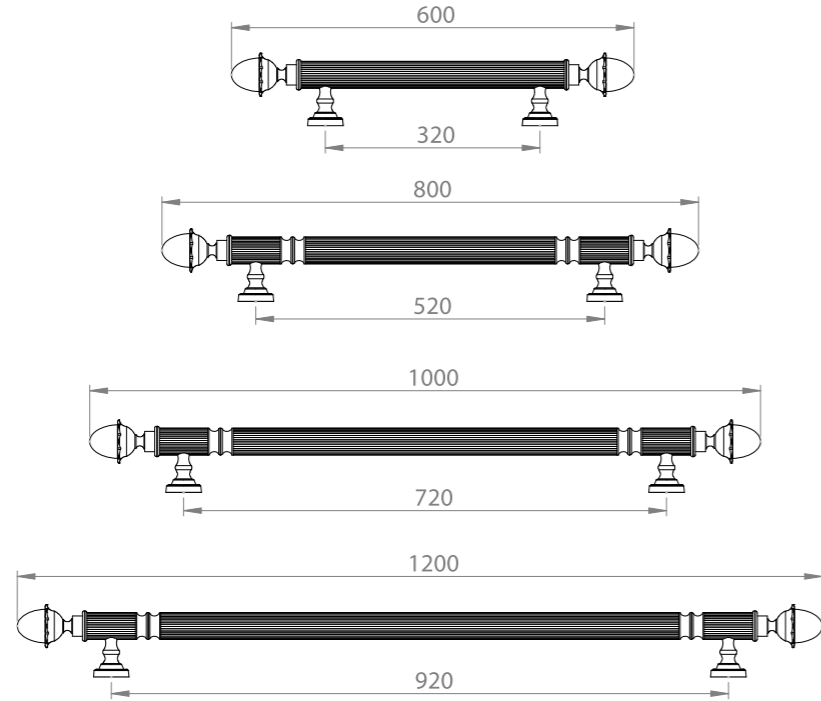

RÖLYEF ÇEKME KOL ÇAP: 40 MM / RÖLYEF PULL  
HANDLE DIAMETER: 40 MM

ANTİK ÇEKME KULP ÇAP: 12,5 MM / ANTİK  
DRAWER HANDLE DIAMETER: 12,5 MM

ANTİK ÇEKME KOL ÇAP: 20 MM / ANTİK PULL  
HANDLE DIAMETER: 20 MM