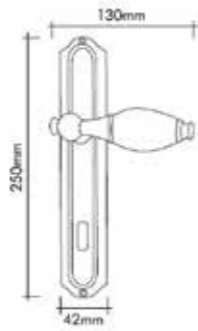

0137-005
Chrome / Krom