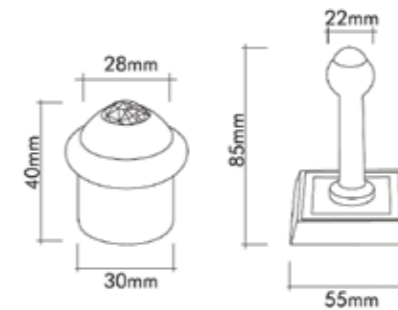

Pirinç imalat / Made of brass
İngiliz Albrifin S vernik
English Albrifin S varnish