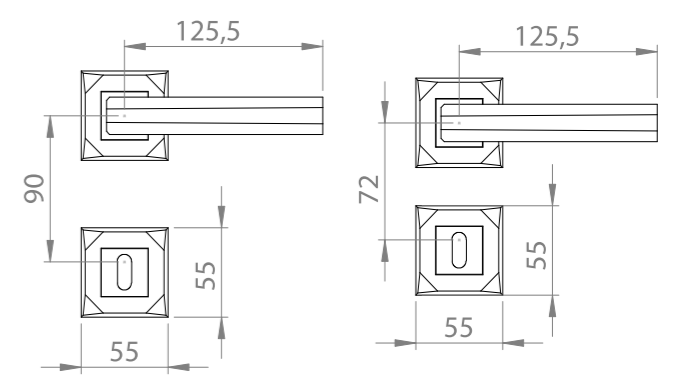

YALE TİP / CYLINDRICAL TYPE

SELK KARE ROZ. KAPI KOLU
SELK SQUARE ROSETTE DOOR HANDLE

ODA TİP / KEY HOLE