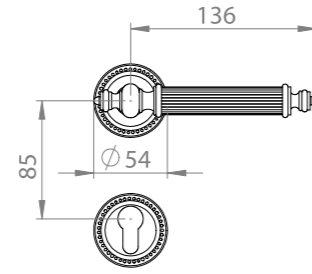

MONDEO MENTEŞE UNIVERSAL  
MONDEO HINGE-UNIVERSAL

ANTİK MENTEŞE UNIVERSAL  
ANTİK HINGE-UNIVERSAL

ANTİK YUVARLAK ROZ. KOL  
ANTİK ROSETTE DOOR HANDLE

ODA TİP / KEY HOLE

YALE TİP / CYLINDRICAL TYPE

WC

ANTİK AYNALI KAPI KOLU  
ANTİK DOOR HANDLE-PLATED