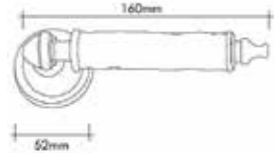

Pirinç imalat / Made of brass
İngiliz Albrifin S vernik
English Albrifin S varnish