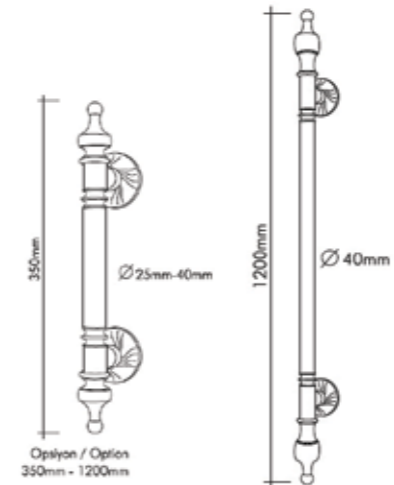

## RÖLYEF KAPI KOLLARI

Kapı kolları ve Çekme kollar  
Door handle and Pull Handle

Evleri Saraylara.... Making Places Palaces....

10141-030-40-120  
24 K Gold

10141-005-25-35  
Chrome / Krom

Pirinç imalat / Made of brass  
İngiliz Albrifin S vernik  
English Albrifin S varnish