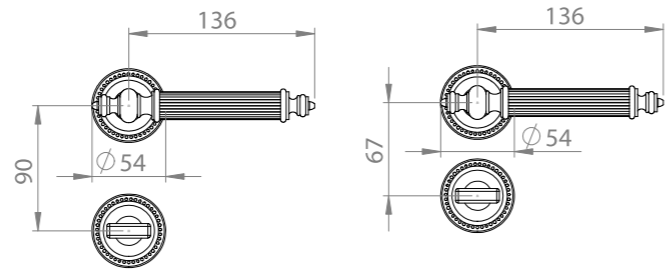

MONDEO MENTEŞE UNIVERSAL  
MONDEO HINGE-UNIVERSAL

ANTİK MENTEŞE UNIVERSAL  
ANTİK HINGE-UNIVERSAL

ANTİK YUVARLAK ROZ. KOL  
ANTİK ROSETTE DOOR HANDLE

ODA TİP / KEY HOLE

YALE TİP / CYLINDRICAL TYPE

WC

ANTİK AYNALI KAPI KOLU  
ANTİK DOOR HANDLE-PLATED