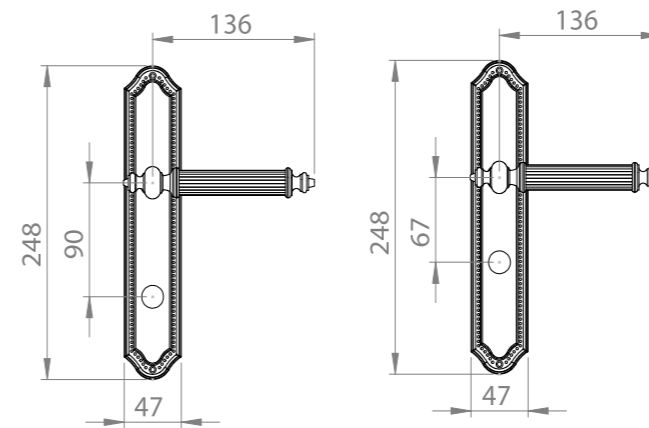

ANTİK ÇEKME KULP ÇAP: 12,5 MM / ANTİK
DRAWER HANDLE DIAMETER: 12,5 MM

WC