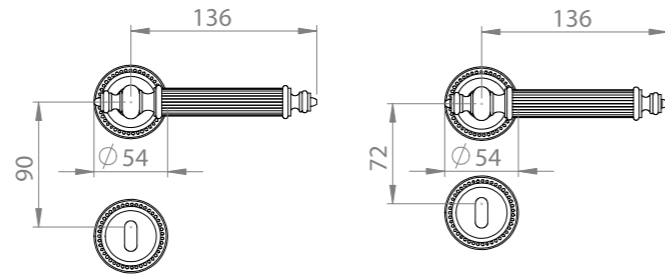

MONDEO MENTEŞE UNIVERSAL  
MONDEO HINGE-UNIVERSAL

ANTİK MENTEŞE UNIVERSAL  
ANTİK HINGE-UNIVERSAL

ANTİK YUVARLAK ROZ. KOL  
ANTİK ROSETTE DOOR HANDLE

ODA TİP / KEY HOLE

YALE TİP / CYLINDRICAL TYPE

WC

ANTİK AYNALI KAPI KOLU  
ANTİK DOOR HANDLE-PLATED