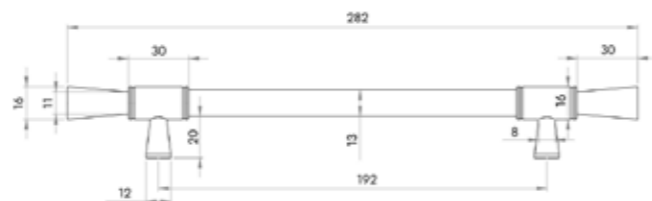

224 MM
256 MM
288 MM
320 MM

224 MM
256 MM
288 MM
320 MM
416 MM

Pirinç imalat / Made of brass
İngiliz Albrifin S vernik
English Albrifin S varnish

KANALLI ÇEKME KULP

Çekme Kulplar ve Aksesuarlar
Drawer handle and Accessories