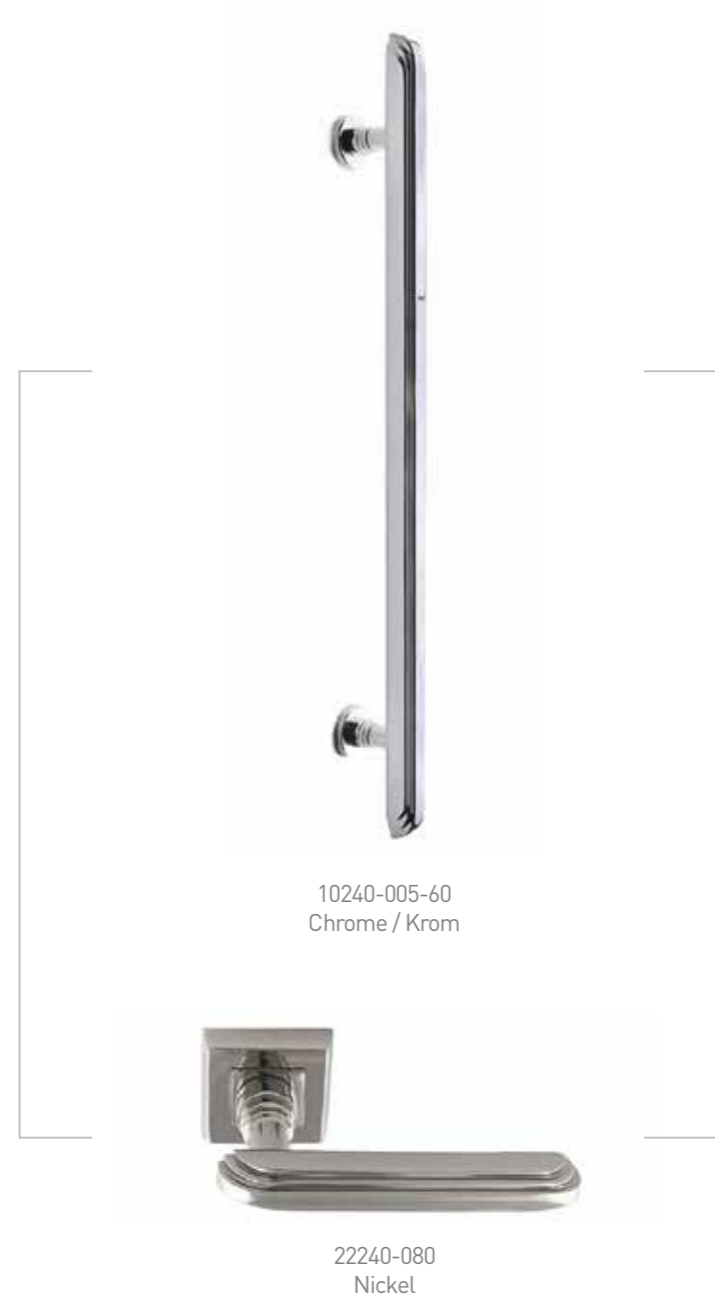

KANALLI KAPI KOLLARI | Kapı kolları ve Çekme kollar
Door handle and Pull Handle
Uzun ince bir yol.... Towards Infinity....

Pirinç imalat / Made of brass
İngiliz Albrifin S vernik
English Albrifin S varnish