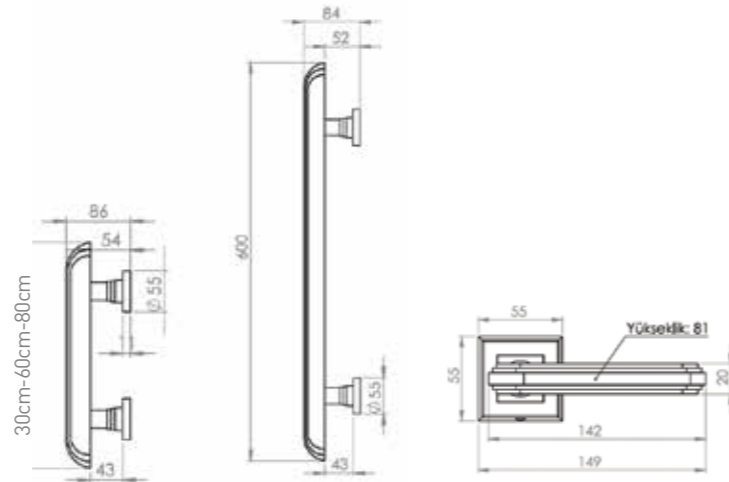

ROZETLER

ROZET TİPLERİ	42-43

ÇEKME KOLLAR

LIBRA ÇEKME KOL	46-47
NEO ANTİK ÇEKME KOL	48
MODERN ANTİK ÇEKME KOL	49
ÖZEL CAN ÇEKME KOL	50-51

MOBİLYA KULPLAR

RIGA VE MIRA YARIM AY KULP SERİSİ	54
DÜZ YARIM AY KULP SERİSİ	55
MIAMI KULP SERİSİ	56
FLORIDA KULP SERİSİ	57
KANALLI KULP SERİSİ	58
MODERN ANTİK KULP SERİSİ	59
HALKA KULP SERİSİ	60
VIVA KULP SERİSİ	61
TAS VE VERSACE KULP SERİSİ	62
VOGUE KULP SERİSİ	63
GLOBE VE BARK KULP SERİSİ	64
ÜÇGEN VE PRIZMA KULP SERİSİ	65
PALMIRA KULP SERİSİ	66
MIMOZA TAŞSIZ KULP SERİSİ	67
SABIA KULP SERİSİ	68
MIRAGE KULP SERİSİ	69
BURAK KULP SERİSİ	70
KEMER KULP SERİSİ	71
BENDIO VE GÖMME KULP SERİSİ	72
MONDEO KULP SERİSİ	73
FLIGHT KULP SERİSİ	74
CAM KULP SERİLERİ	75

DOOR HANDLES

KANALLI SATIN GOLD DOOR HANDLE SERIE	8-9
KANALLI NICKEL KAPI DOOR HANDLE SERIE	10-11
MARS DOOR HANDLE SERIE	12
ARCH DOOR HANDLE SERIE	14-15
WAKRA DOOR HANDLE SERIE	16-17
SELK DOOR HANDLE SERIE	18-19
FRECCIA DOOR HANDLE SERIE	20-21
VENETTA DOOR HANDLE SERIE	22
SEGNO DOOR HANDLE SERIE	23
BARK DOOR HANDLE SERIE	24
MODERN NOVA DOOR HANDLE SERIE	25
MODERN RÖLYEF DOOR HANDLE SERIE	26-27
LOUVRE DOOR HANDLE SERIE	28-29
LEATHER DOOR HANDLE SERIE	30
INTERSECTION DOOR HANDLE SERIE	31
LINEA DOOR HANDLE SERIE	32
CURL DOOR HANDLE SERIE	33
KLAM DOOR HANDLE SERIE	34
ZARA DOOR HANDLE SERIE	35
PALMIRA DOOR HANDLE SERIE	36
KÜBIK DOOR HANDLE SERIE	37
BURAK DOOR HANDLE SERIE	38
SÖĞÜT DOOR HANDLE SERIE	39
VANESSA DOOR HANDLE SERIE	40
SEVILLA DOOR HANDLE SERIE	41

ROSETTES

ROSETTE TYPES	

PULL HANDLES

LIBRA PULL HANDLE	
NEO ANTİK PULL HANDLE	
MODERN ANTİK PULL HANDLE	
EXC. CAN PULL HANDLE	

FURNITURE HANDLES

RIGA AND MIRA HALF-MOON HANDLE SERIES	
DÜZ HALF-MOON HANDLE SERIES	
MIAMI DRAWER HANDLE SERIES	
FLORIDA DRAWER HANDLE SERIES	
KANALLI DRAWER HANDLE SERIES	
MODERN ANTİK DRAWER HANDLE SERIES	
HALKA DRAWER HANDLE SERIES	
VIVA DRAWER HANDLE SERIES	
TAS VE VERSACE DRAWER HANDLE SERIES	
VOGUE DRAWER HANDLE SERIES	
GLOBE VE BARK DRAWER HANDLE SERIES	
ÜÇGEN VE PRIZMA DRAWER HANDLE SERIES	
PALMIRA DRAWER HANDLE SERIES	
MIMOZA DRAWER HANDLE SERIES	
SABIA DRAWER HANDLE SERIES	
MIRAGE DRAWER HANDLE SERIES	
BURAK CABINET HANDLE SERIES	
KEMER CABINET HANDLE SERIES	
BENDIO VE GÖMME DRAWER HANDLE SERIES	
MONDEO DRAWER HANDLE SERIES	
FLIGHT DRAWER HANDLE SERIES	
CAM DRAWER HANDLE SERIES	

MENTEŞELER

MONDEO MENTEŞELER	78-79
SENDİO MENTEŞELER	80-81

KAPI TOPLARI

BURAK KAPI TOPLARI	82
ANNA KAPI TOPLARI	83
BENDİO KAPI TOPLARI	84
SİDE KAPI TOPLARI	85

ASKILAR

MONDEO ASKILIKLAR	86-87
FLY ASKILIKLAR	88-89

TAKTAK

DÜZ TAKTAKLAR	90
BENDİO TAKTAKLAR	91

STOPPER

MONDEO STOPPERLER	92
MİLENYUM STOPPERLER	92
DÜZ STOPPERLER	93

SÜRGÜ VE KİLİTLER

SÜRGÜ VE KİLİTLER	94-95

TEKNİK ÖZELLİKLER

TEKNİK ÖZELLİKLER	96-101

HINGES

MONDEO HINGES	
SENDİO HINGES	

DOOR KNOBS

BURAK DOOR KNOBS	
ANNA DOOR KNOBS	
BENDİO DOOR KNOBS	
SİDE DOOR KNOBS	

HOOKS

MONDEO HOOKS	
FLY HOOKS	

KNOCK KNOCKS

KNOCK KNOCKS	
BENDİO KNOCK KNOCKS	

STOPPERS

MONDEO STOPPERS	
MİLENYUM STOPPERS	
DÜZ STOPPERS	

BOLT AND LOCKES

BOLT AND LOCKES	

TECHNICAL INFORMATION

TECHNICAL INFORMATION	

VISTA D'ORO
THE QUALITY OF EXPERIENCE
by Sahinoglu

KANALLI KAPI KOLLARI | Kapı kolları ve Çekme kollar Door handle and Pull Handle

Uzun ince bir yol.... Towards Infinity....

Pirinç imalat / Made of brass
İngiliz Albrifin S vernik
English Albrifin S varnish