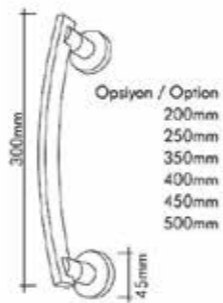

PALMIRA

PALMIRA KAPI KOLLARI

Kapı kolları ve Çekme kollar
Door handle and Pull Handle

Sahinoğlu
design

Pirinç imalat / Made of brass
İngiliz Albrifin S vernik
English Albrifin S varnish

KUBİK ROZ KAPI KOLU