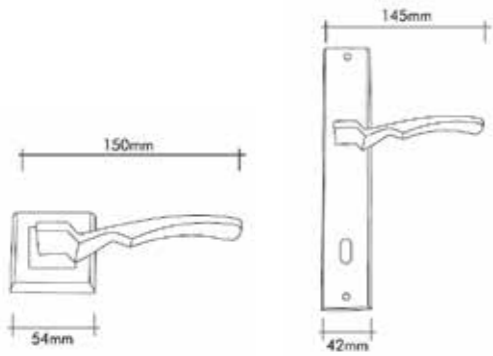

Pirinç imalat / Made of brass
İngiliz Albrifin S vernik
English Albrifin S varnish