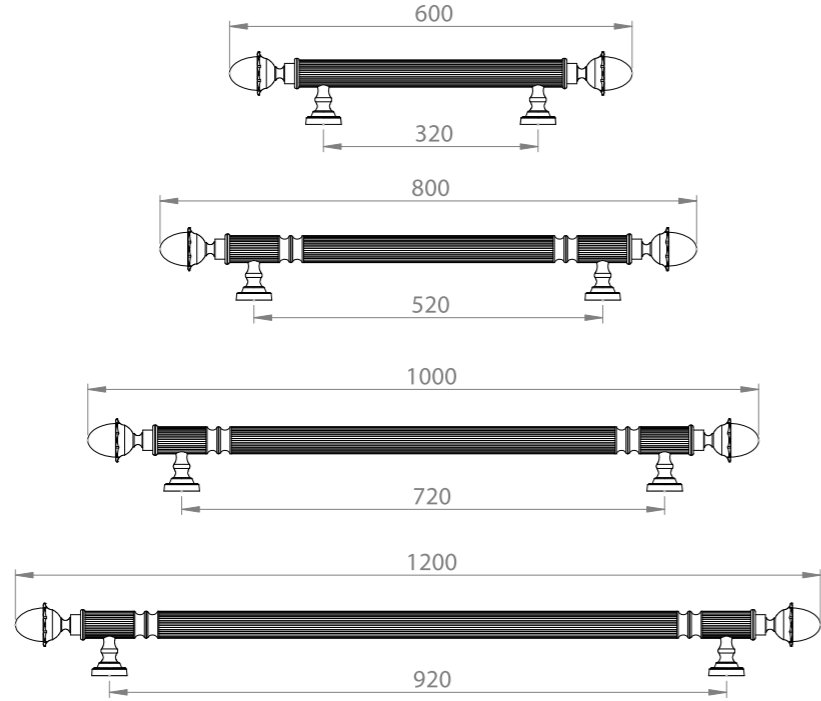

ODA TİP / KEY HOLE

YALE TİP / CYLINDRICAL TYPE

WC

SELK KARE ROZ. KAPI KOLU
SELK SQUARE ROSETTE DOOR HANDLE

ODA TİP / KEY HOLE

YALE TİP / CYLINDRICAL TYPE

WC

ANTİK ÇEKME KOL ÇAP: 40 MM / ANTİK PULL
HANDLE DIAMETER: 40 MM