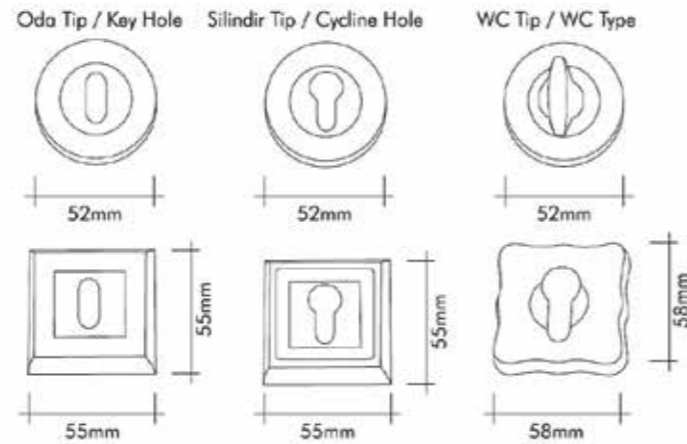

ROZET ODA, YALE, WC

Rozet Tipleri
ROSETTES; KEY HOLE, CYCLINE TYPE, WC TYPE

WC type 1812-003w

1812-003
Key hole

1812-003Y
Cycline type

Oda Tip / Key Hole Silindir Tip / Cycline Hole

52mm

52mm