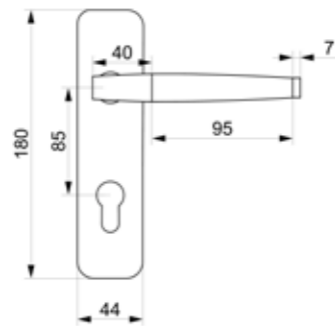

MARS KAPI KOLLARI | Kapı kolları ve Çekme kollar Door handle and Pull Handle

Yeni Dünya.... A New World....

Pirinç imalat / Made of brass
İngiliz Albrifin S vernik
English Albrifin S varnish