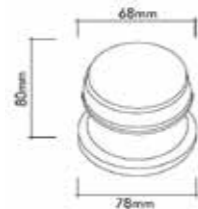

Pirinç imalat / Made of brass
İngiliz Albrifin S vernik
English Albrifin S varnish