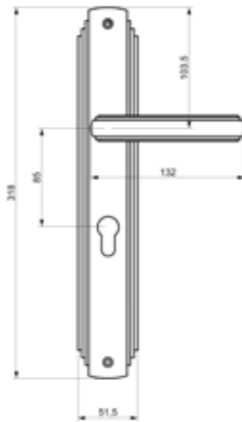

222022-013
Brass Oxide / Sarı Oksit

222022-015
Antique Silver / Antik Gümüş

Pirinç imalat / Made of brass
İngiliz Albrifin S vernik
English Albrifin S varnish