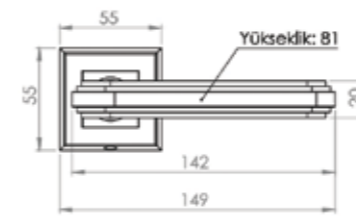

Pirinç imalat / Made of brass
İngiliz Albrifin S vernik
English Albrifin S varnish

22240-080
Nickel

KANALLI KAPI KOLLARI | Kapı kolları ve Çekme kollar
Door handle and Pull Handle
Uzun ince bir yol.... Towards Infinity....