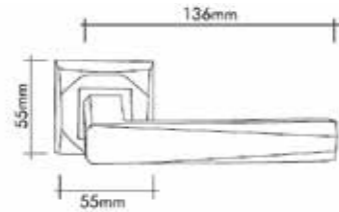

SELK KAPI KOLLARI

Kapı kolları ve Çekme kollar
Door handle and Pull Handle

Modern Anlayış... Modern Simplicity...