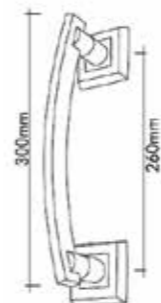

PALMIRA

PALMIRA KAPI KOLLARI

Kapı kolları ve Çekme kollar
Door handle and Pull Handle

Sahinoğlu
design

Pirinç imalat / Made of brass
İngiliz Albrifin S vernik
English Albrifin S varnish

KUBİK ROZ KAPI KOLU