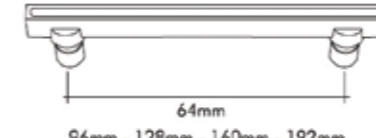

64mm
96mm - 128mm - 160mm - 192mm