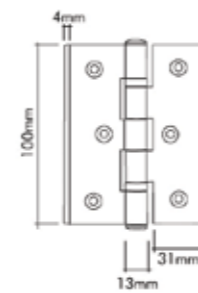

Taşıyıcı güçleriniz... Bearing powers...

1625-013-2101U
Brass Oxide / Sarı Oksit

Pirinç imalat / Made of brass
İngiliz Albrifin S vernik
English Albrifin S varnish

Pirinç imalat / Made of brass
İngiliz Albrifin S vernik
English Albrifin S varnish