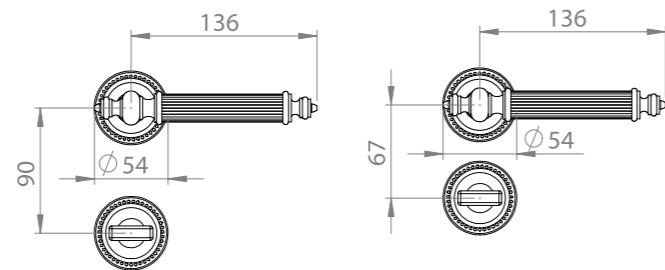

ANTİK YUVARLAK ROZ. KOL
ANTİK ROSETTE DOOR HANDLE

WC

ANTİK AYNALI KAPI KOLU
ANTİK DOOR HANDLE-PLATED

SELK KARE ROZ. KAPI KOLU
SELK SQUARE ROSETTE DOOR HANDLE