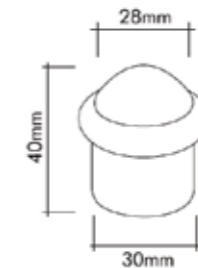

Pirinç imalat / Made of brass
İngiliz Albrifin S vernik
English Albrifin S varnish