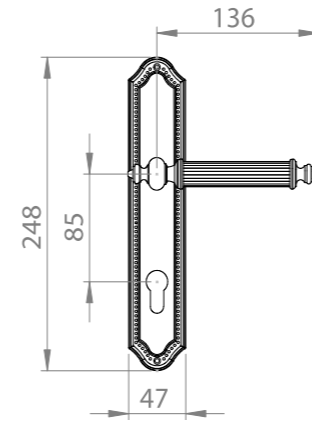

ODA TİP / KEY HOLE

YALE TİP / CYLINDRICAL TYPE

WC

SELK KARE ROZ. KAPI KOLU
SELK SQUARE ROSETTE DOOR HANDLE

ODA TİP / KEY HOLE

YALE TİP / CYLINDRICAL TYPE

WC

ANTİK ÇEKME KOL ÇAP: 40 MM / ANTİK PULL
HANDLE DIAMETER: 40 MM