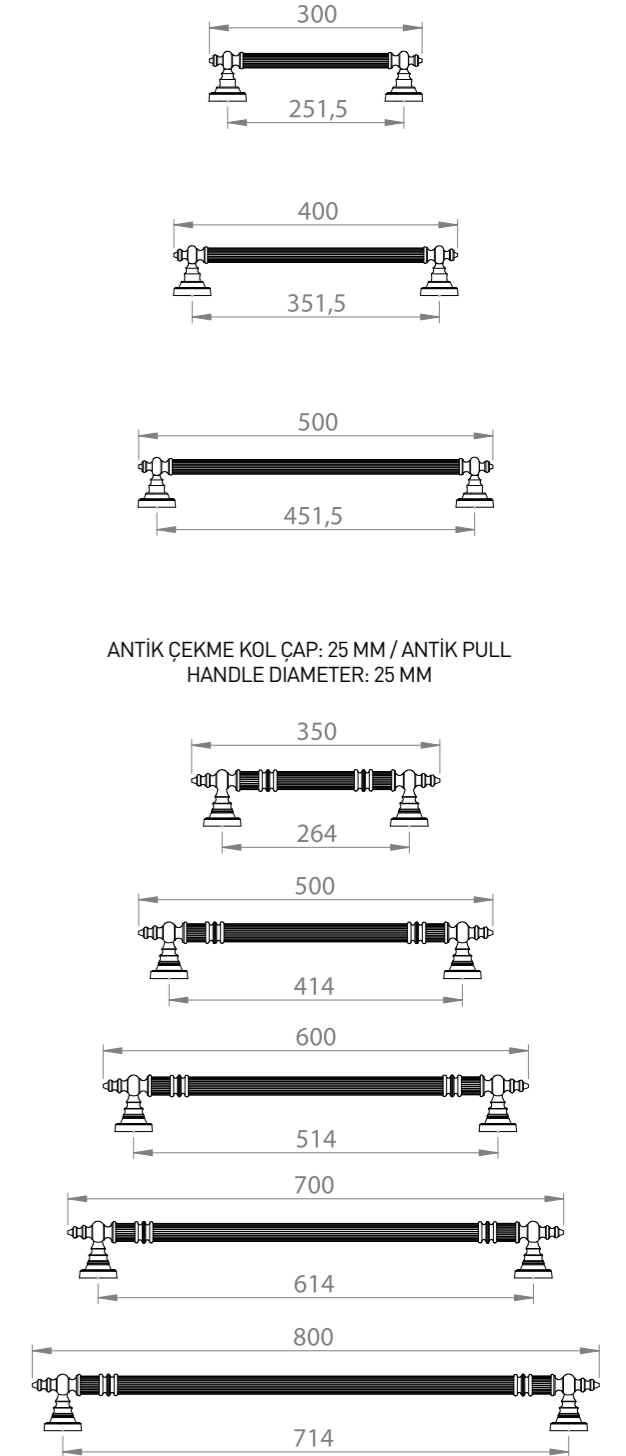

RÖLYEF ÇEKME KOL ÇAP: 40 MM / RÖLYEF PULL
HANDLE DIAMETER: 40 MM

ANTİK ÇEKME KULP ÇAP: 12,5 MM / ANTİK
DRAWER HANDLE DIAMETER: 12,5 MM

ANTİK ÇEKME KOL ÇAP: 20 MM / ANTİK PULL
HANDLE DIAMETER: 20 MM

ANTİK ÇEKME KOL ÇAP: 25 MM / ANTİK PULL
HANDLE DIAMETER: 25 MM