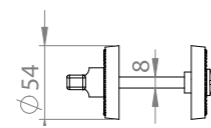

MONDEO MENTEŞE UNIVERSAL
MONDEO HINGE-UNIVERSAL

ANTİK MENTEŞE UNIVERSAL
ANTİK HINGE-UNIVERSAL

ANTİK YUVARLAK ROZ. KOL
ANTİK ROSETTE DOOR HANDLE

ODA TİP / KEY HOLE

YALE TİP / CYLINDRICAL TYPE

WC

ANTİK AYNALI KAPI KOLU
ANTİK DOOR HANDLE-PLATED