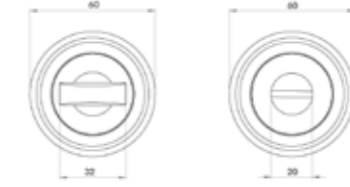

ROZET ODA, YALE, WC

Rozet Tipleri
ROSETTES; KEY HOLE, CYCLINE TYPE, WC TYPE

WC type 1812-003w

1812-003
Key hole

1812-003Y
Cycline type

Oda Tip / Key Hole Silindir Tip / Cycline Hole

52mm

52mm