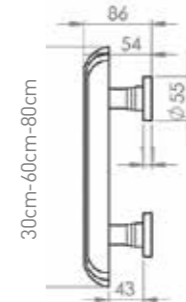

KANALLI KAPI KOLLARI | Kapı kolları ve Çekme kollar
Door handle and Pull Handle
Uzun ince bir yol.... Towards Infinity....

Pirinç imalat / Made of brass
İngiliz Albrifin S vernik
English Albrifin S varnish