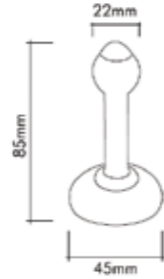

MİLENYUM STOPPER *Italian design*

1595-005
Chrome / Krom

Pirinç imalat / Made of brass
İngiliz Albrifin S vernik
English Albrifin S varnish

BASIC YER TAMPONLARI | Yer Tamponları Floor Stoppers

BASIC

15-005
Chrome / Krom