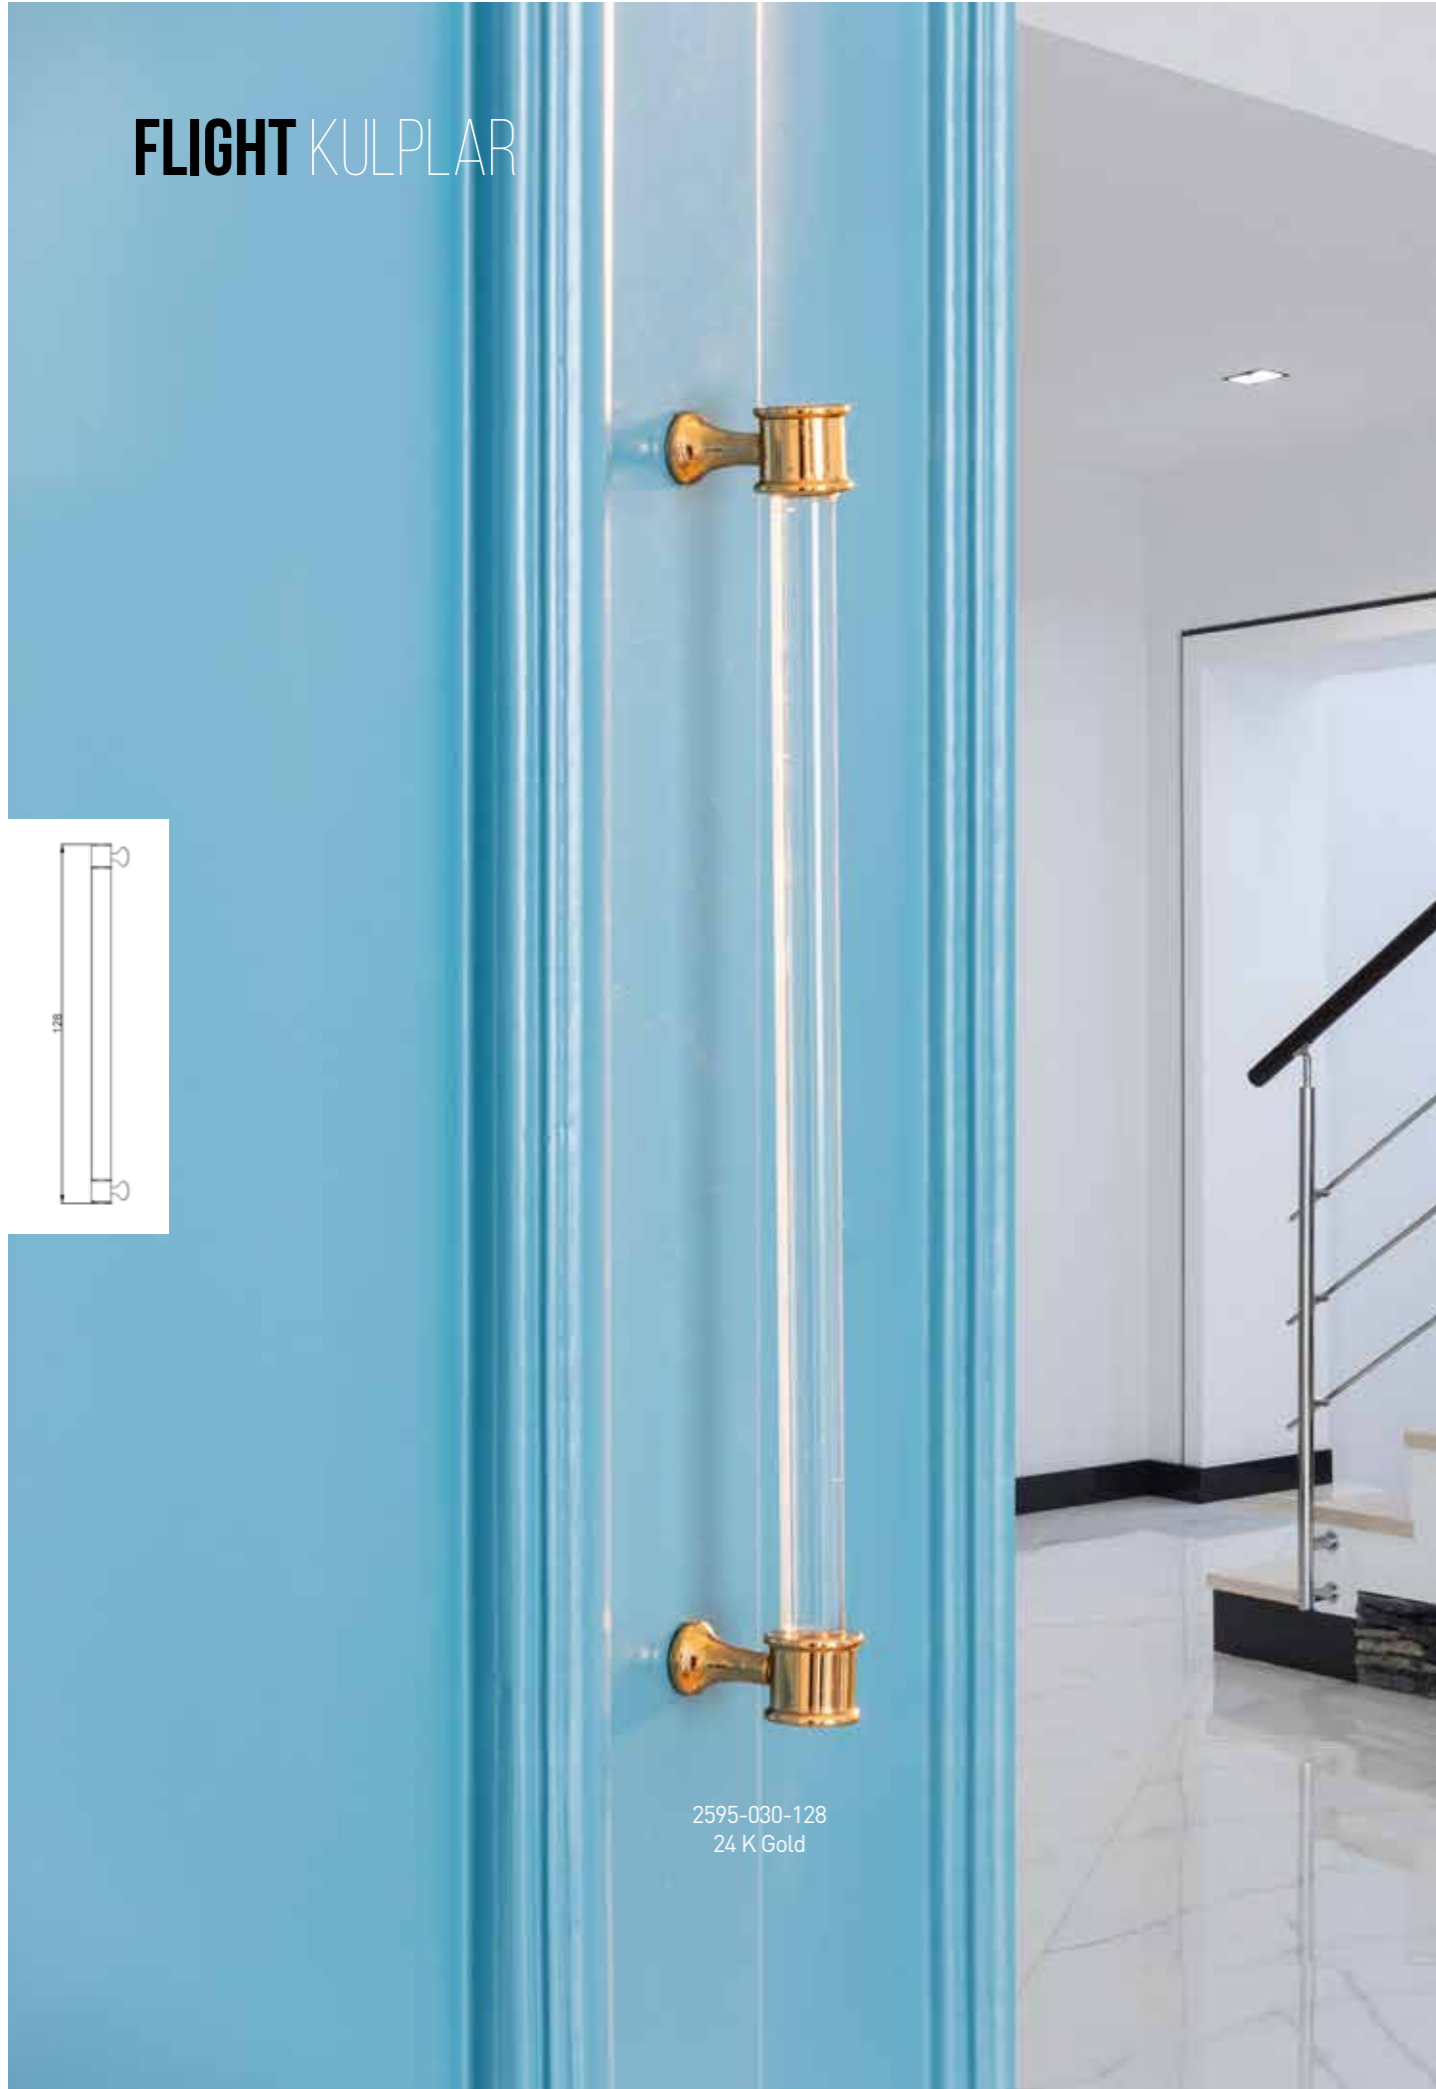

FLIGHT KULPLAR

2595-030-128
24 K Gold

Şahinoğlu
design

CAM MOBİLYA KULPLAR | Çekme Kulplar ve Aksesuarlar Drawer handle and Accessories

CAM

0794-005
Chrome / Krom

07202-005
Chrome / Krom

2594-005-96
Chrome / Krom