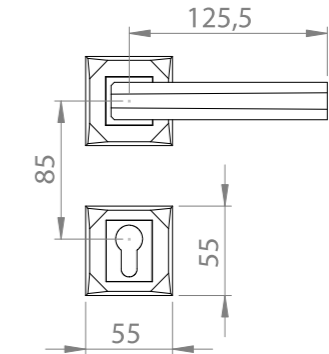

ODA TİP / KEY HOLE

YALE TİP / CYLINDRICAL TYPE

WC

SELK KARE ROZ. KAPI KOLU
SELK SQUARE ROSETTE DOOR HANDLE

ODA TİP / KEY HOLE

YALE TİP / CYLINDRICAL TYPE

WC

ANTİK ÇEKME KOL ÇAP: 40 MM / ANTİK PULL
HANDLE DIAMETER: 40 MM