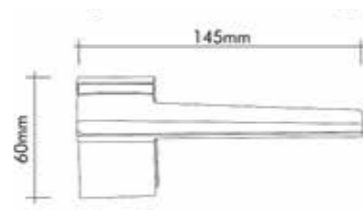

2249-090
Black / Siyah

Pirinç imalat / Made of brass
İngiliz Albrifin S vernik
English Albrifin S varnish

Italian
design

SEGNO KAPI KOLLARI | Kapı kolları ve Çekme kollar Door handle and Pull Handle

Yönünüzü belirler.... Determines your Direction....