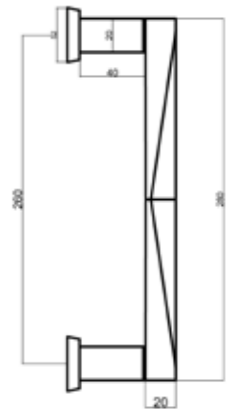

Italian
design

FRECCIA KAPI KOLLARI

Güçlü Tasarım.... Strong Design....

Kapı kolları ve Çekme kollar
Door handle and Pull Handle

102154-013
Brass Oxide / Sarı Oksit

Pirinç imalat / Made of brass
İngiliz Albrifin S vernik
English Albrifin S varnish