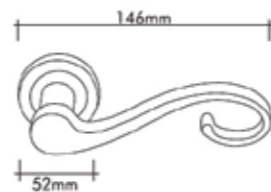

Kapı kolları ve Çekme kollar
Door handle and Pull Handle

Italian
design

Kıvrımlı... Curved...

02130-030
24 K. Gold

02130-005
Chrome / Krom

02130-012
Copper Oxide / Bakır Oksit

10130-030
24 K. Gold

Pirinç imalat / Made of brass
İngiliz Albrifin S vernik
English Albrifin S varnish