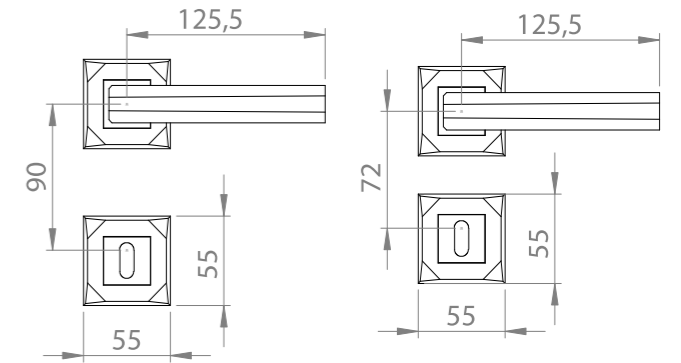

ODA TİP / KEY HOLE

YALE TİP / CYLINDRICAL TYPE

WC

SELK KARE ROZ. KAPI KOLU
SELK SQUARE ROSETTE DOOR HANDLE

ODA TİP / KEY HOLE

YALE TİP / CYLINDRICAL TYPE

WC

ANTİK ÇEKME KOL ÇAP: 40 MM / ANTİK PULL
HANDLE DIAMETER: 40 MM