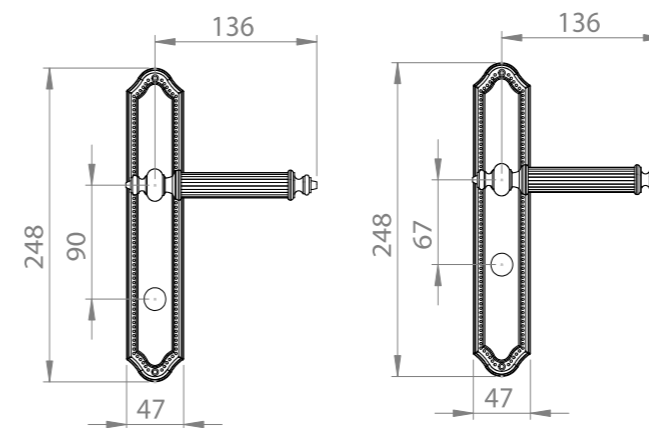

ODA TİP / KEY HOLE

YALE TİP / CYLINDRICAL TYPE

WC

SELK KARE ROZ. KAPI KOLU
SELK SQUARE ROSETTE DOOR HANDLE

ODA TİP / KEY HOLE

YALE TİP / CYLINDRICAL TYPE

WC

ANTİK ÇEKME KOL ÇAP: 40 MM / ANTİK PULL
HANDLE DIAMETER: 40 MM