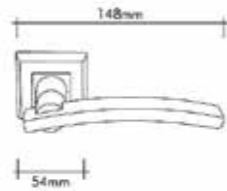

PALMIRA

PALMIRA KAPI KOLLARI

Kapı kolları ve Çekme kollar
Door handle and Pull Handle

Sahinoğlu
design

Pirinç imalat / Made of brass
İngiliz Albrifin S vernik
English Albrifin S varnish

KUBİK ROZ KAPI KOLU