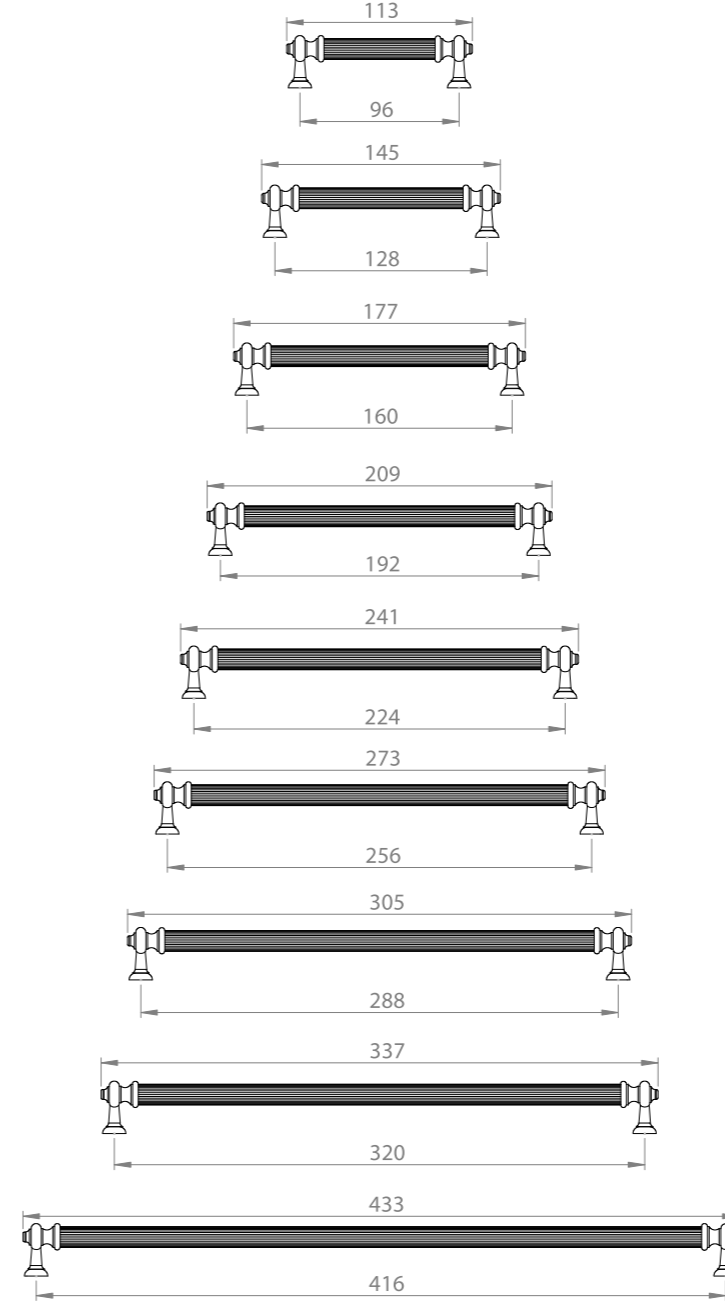

RÖLYEF ÇEKME KOL ÇAP: 40 MM / RÖLYEF PULL
HANDLE DIAMETER: 40 MM

ANTİK ÇEKME KULP ÇAP: 12,5 MM / ANTİK
DRAWER HANDLE DIAMETER: 12,5 MM

ANTİK ÇEKME KOL ÇAP: 20 MM / ANTİK PULL
HANDLE DIAMETER: 20 MM

ANTİK ÇEKME KOL ÇAP: 25 MM / ANTİK PULL
HANDLE DIAMETER: 25 MM