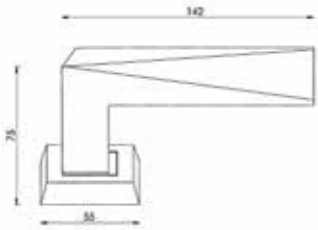

Güçlü Tasarım.... Strong Design....

Kapı kolları ve Çekme kollar
Door handle and Pull Handle

Italian
design

22154-056
Chrome-Satin Silver
Krom-Saten Gümüş

22154-037
Gold / Satin Gold
Altın-Saten Altın

Pirinç imalat / Made of brass
İngiliz Albrifin S vernik
English Albrifin S varnish