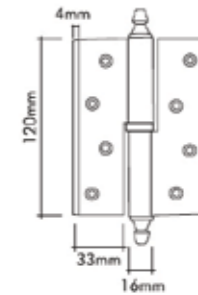

MONDEO OKKA MENTEŞE | Mentешeler Lift- Off Hinges

Taşıyıcı güçleriniz... Bearing powers...

1625-005-1111
Chrome / Krom

1625-030-1111
24 K Gold

Pirinç imalat / Made of brass
İngiliz Albrifin S vernik
English Albrifin S varnish