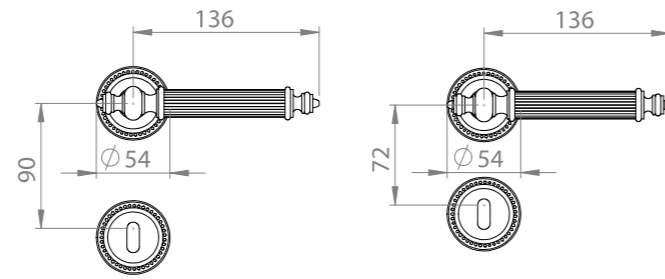

YALE TİP / CYLINDRICAL TYPE

ANTİK YUVARLAK ROZ. KOL
ANTİK ROSETTE DOOR HANDLE

ODA TİP / KEY HOLE