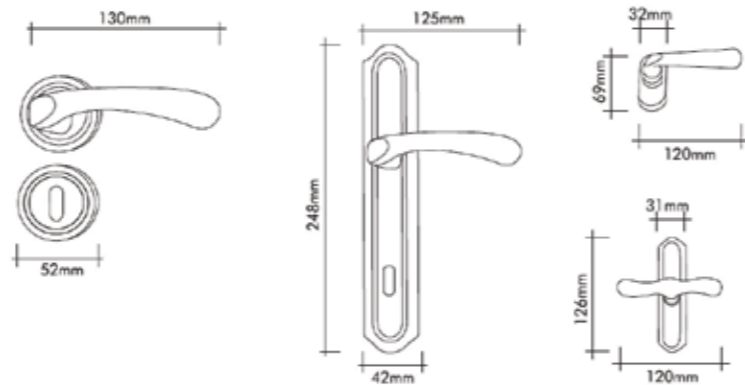

KUBİK ROZ KAPI KOLU

2296-056 Chrome-Satin Silver / Krom-Saten Gümüş

BURAK KAPI KOLLARI | Kapı kolları ve Çekme kollar Door handle and Pull Handle

Pirinç imalat / Made of brass
İngiliz Albrifin S vernik
English Albrifin S varnish