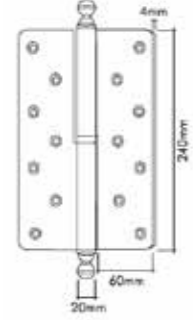

MAJOR OKKA MENTEŞELER | Mentешeler Lift- Off Hinges

Taşıyıcı güçleriniz... Bearing powers...

1605-003-20111
Gold Color / Altın Rengi

Pirinç imalat / Made of brass
İngiliz Albrifin S vernik
English Albrifin S varnish