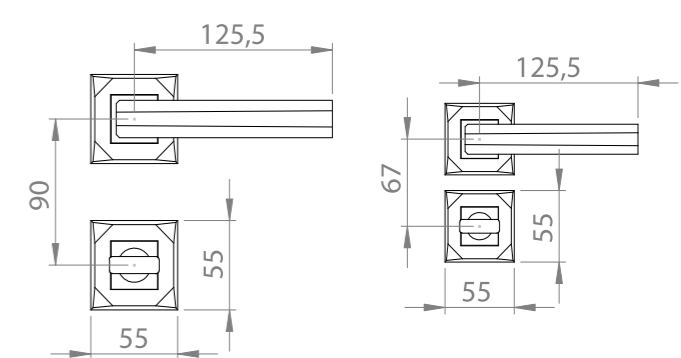

ODA TİP / KEY HOLE

YALE TİP / CYLINDRICAL TYPE

WC

SELK KARE ROZ. KAPI KOLU
SELK SQUARE ROSETTE DOOR HANDLE

ODA TİP / KEY HOLE

YALE TİP / CYLINDRICAL TYPE

WC

ANTİK ÇEKME KOL ÇAP: 40 MM / ANTİK PULL
HANDLE DIAMETER: 40 MM