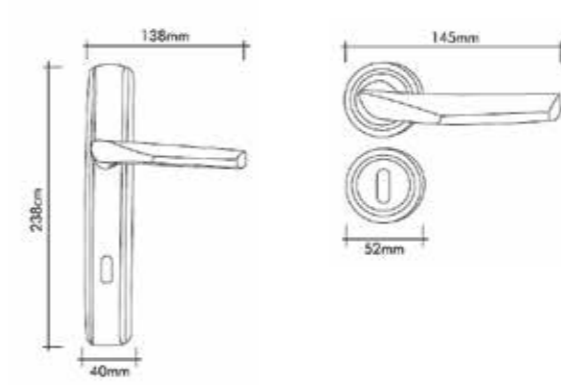

SÖĞÜT KAPI KOLLARI | Kapı kolları ve Çekme kollar Door handle and Pull Handle

Pirinç imalat / Made of brass
İngiliz Albrifin S vernik
English Albrifin S varnish

VANESSA KAPI KOLLARI

Kapı kolları ve Çekme kollar
Door handle and Pull Handle