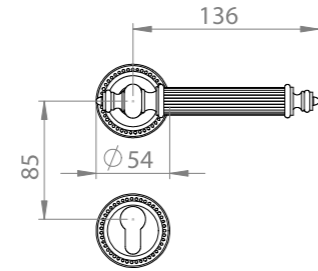

ANTİK YUVARLAK ROZ. KOL
ANTİK ROSETTE DOOR HANDLE

ANTİK AYNALI KAPI KOLU
ANTİK DOOR HANDLE-PLATED

SELK KARE ROZ. KAPI KOLU
SELK SQUARE ROSETTE DOOR HANDLE