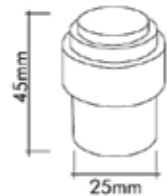

MİLENYUM STOPPER *Italian design*

1595-005
Chrome / Krom

Pirinç imalat / Made of brass
İngiliz Albrifin S vernik
English Albrifin S varnish

BASIC YER TAMPONLARI | Yer Tamponları Floor Stoppers

BASIC

15-005
Chrome / Krom