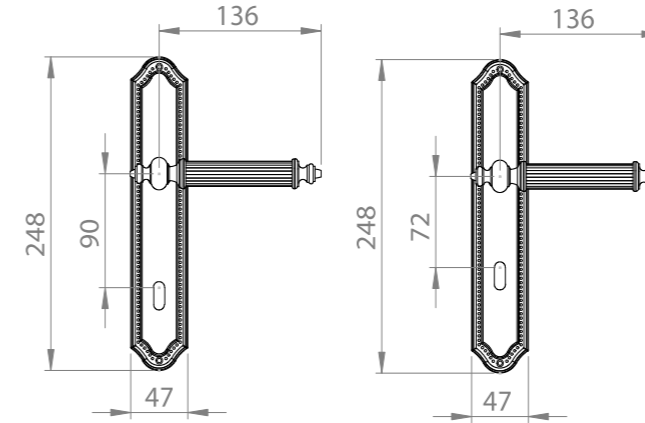

ODA TİP / KEY HOLE

YALE TİP / CYLINDRICAL TYPE

WC

SELK KARE ROZ. KAPI KOLU
SELK SQUARE ROSETTE DOOR HANDLE

ODA TİP / KEY HOLE

YALE TİP / CYLINDRICAL TYPE

WC

ANTİK ÇEKME KOL ÇAP: 40 MM / ANTİK PULL
HANDLE DIAMETER: 40 MM