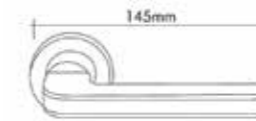

Pirinç imalat / Made of brass
İngiliz Albrifin S vernik
English Albrifin S varnish